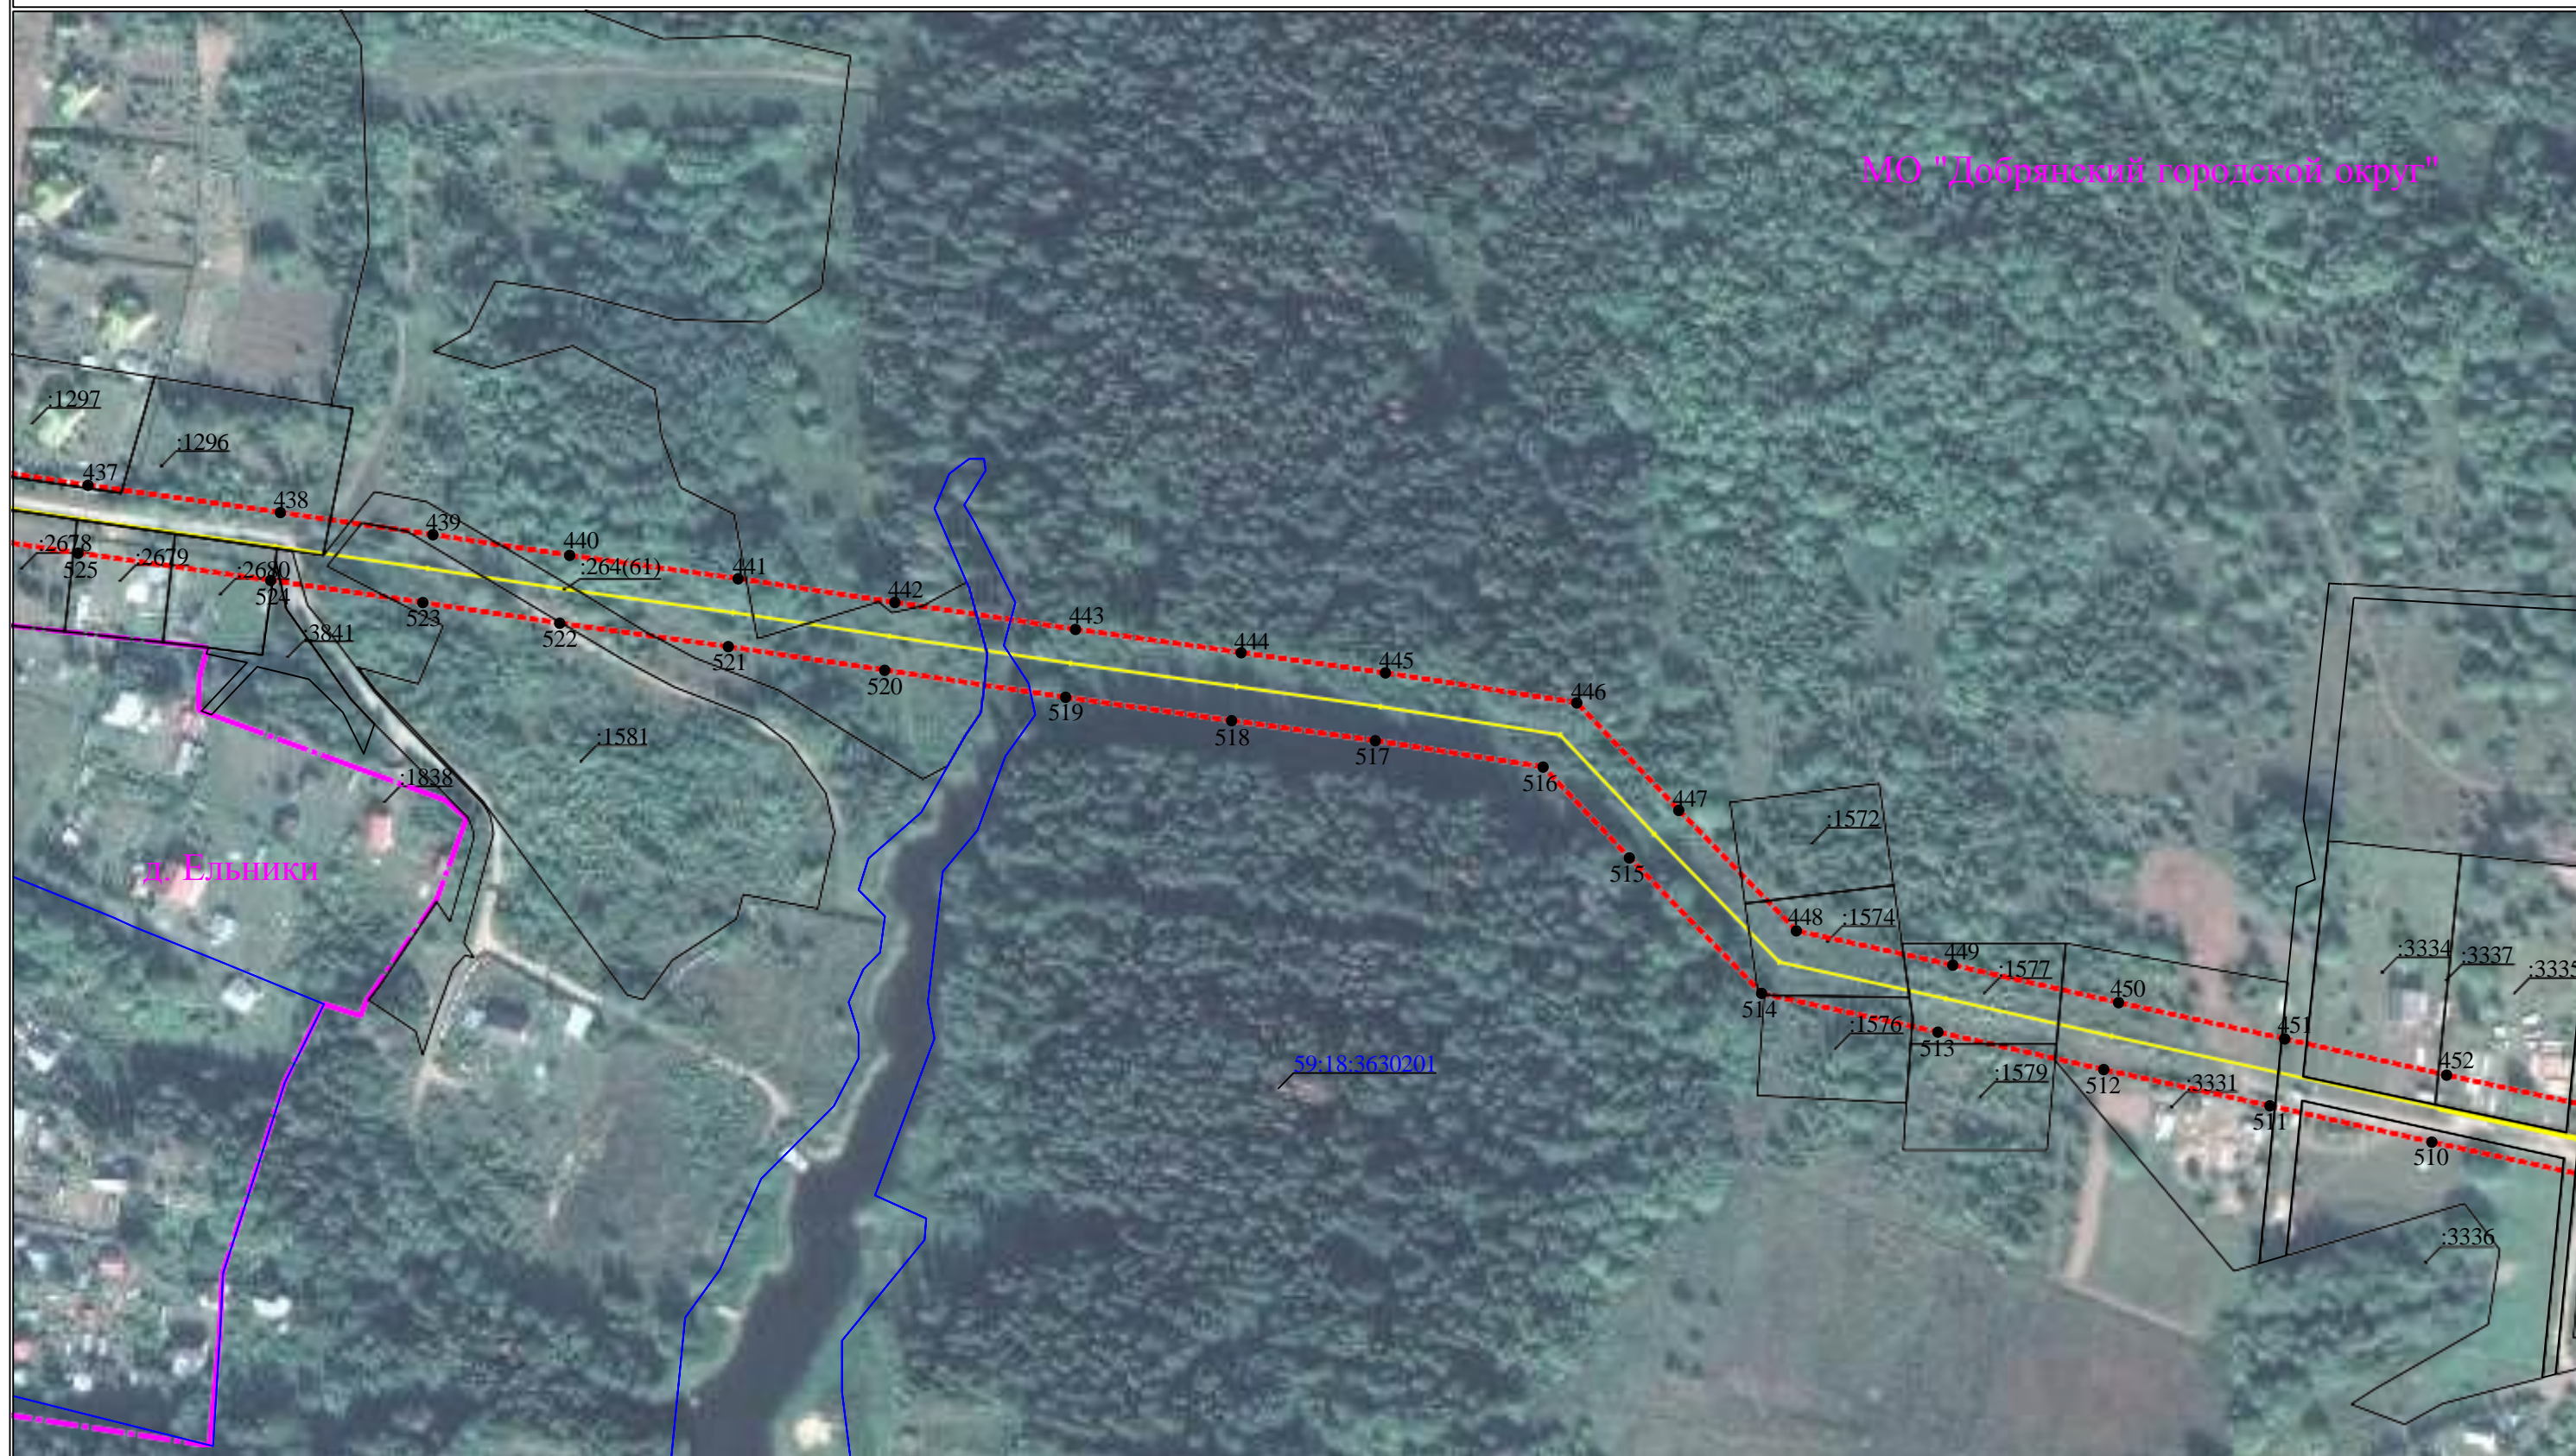

Схема расположения границ публичного сервитута

для эксплуатации объектов

ТП-10009, ТП-10355, ТП-10086, ТП-10088, ТП-10066, ТП-10085, ТП-10127, ТП-10181, ТП-10128, ТП-10323, ТП-10005,
ТП-10337, ТП-10356, ТП-10388, ТП-10389, ТП-10068, ТП-10315, ТП-10398, ТП-10366, ВЛ-6 кВ ф. Бобки, ВЛ-6 кВ от ПС
«Залесная» до СНТ «Радуга» (диспетчерское наименование КВЛ 6 кВ Бобки от ПС Пальники, КВЛ 6 кВ Адишево от
ПС Пальники, ВЛ 6 кВ ф. Бустер от ПС Гари)