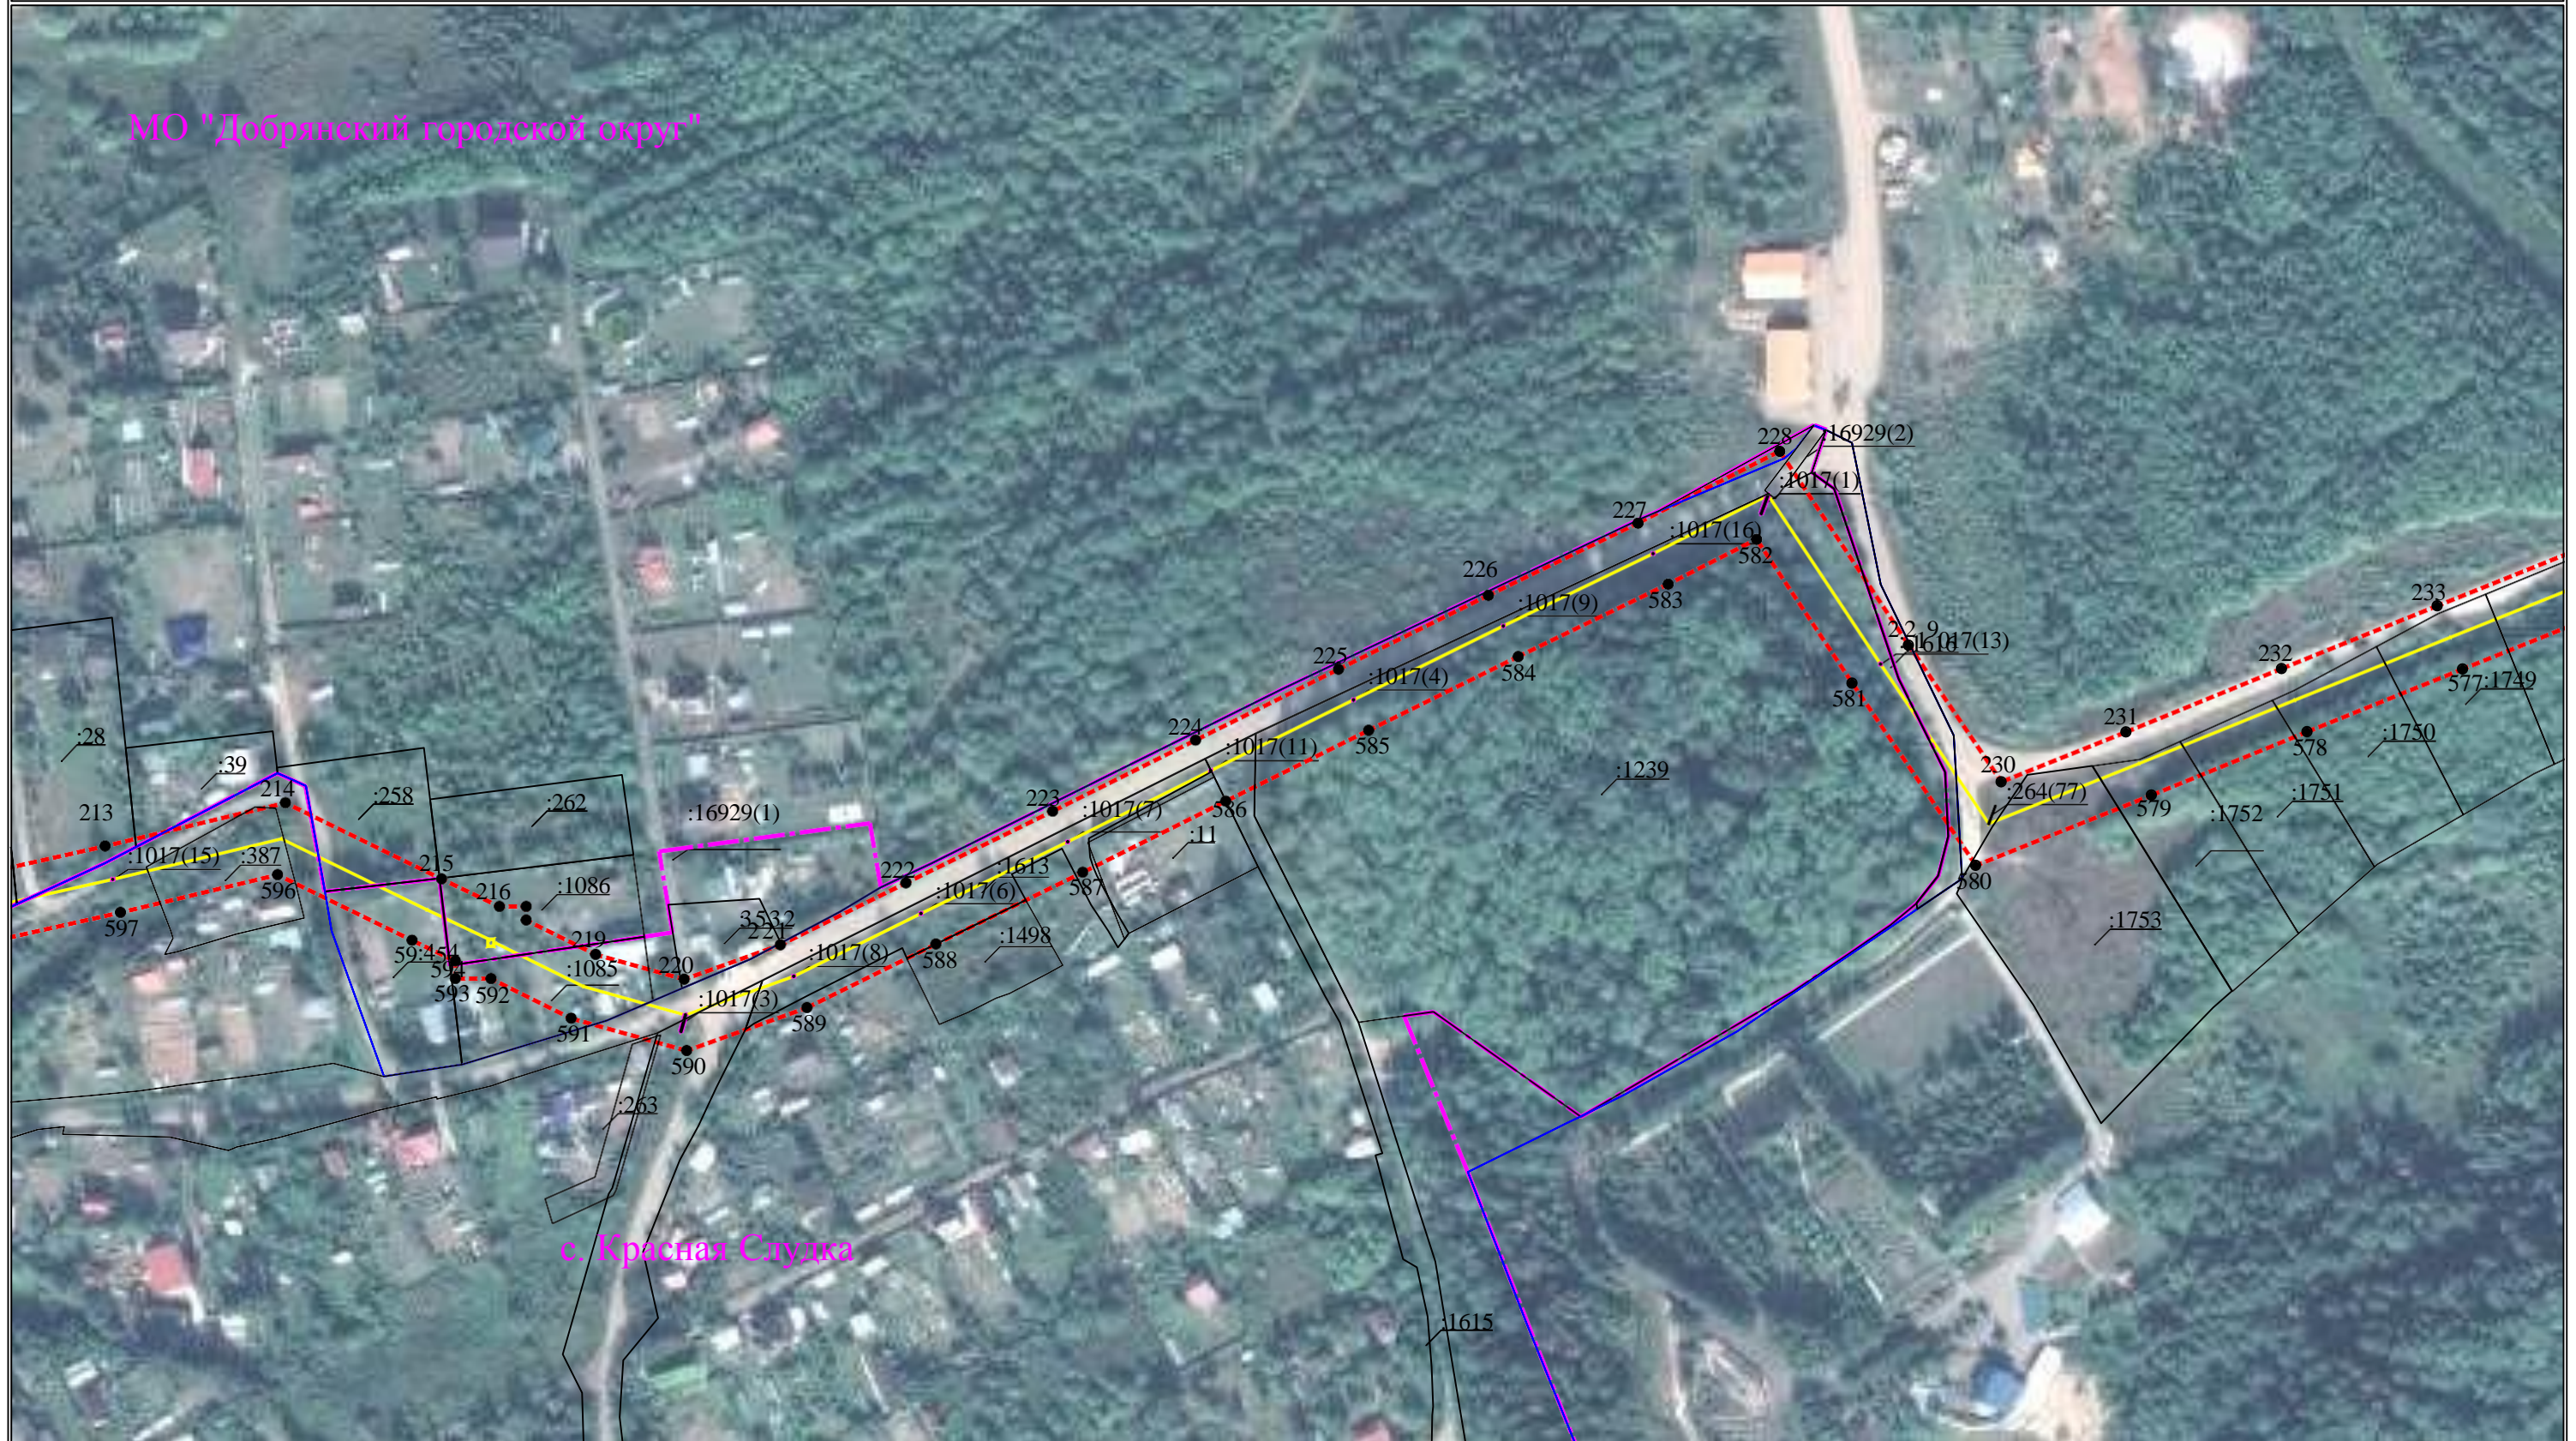

Схема расположения границ публичного сервитута

для эксплуатации объектов

ТП-10009, ТП-10355, ТП-10086, ТП-10088, ТП-10066, ТП-10085, ТП-10127, ТП-10181, ТП-10128, ТП-10323, ТП-10005,
ТП-10337, ТП-10356, ТП-10388, ТП-10389, ТП-10068, ТП-10315, ТП-10398, ТП-10366, ВЛ-6 кВ ф. Бобки, ВЛ-6 кВ от ПС
«Залесная» до СНТ «Радуга» (диспетчерское наименование КВЛ 6 кВ Бобки от ПС Пальники, КВЛ 6 кВ Адишево от
ПС Пальники, ВЛ 6 кВ ф. Бустер от ПС Гари)

МО "Добрянский городской округ"

с. Красная Слудка