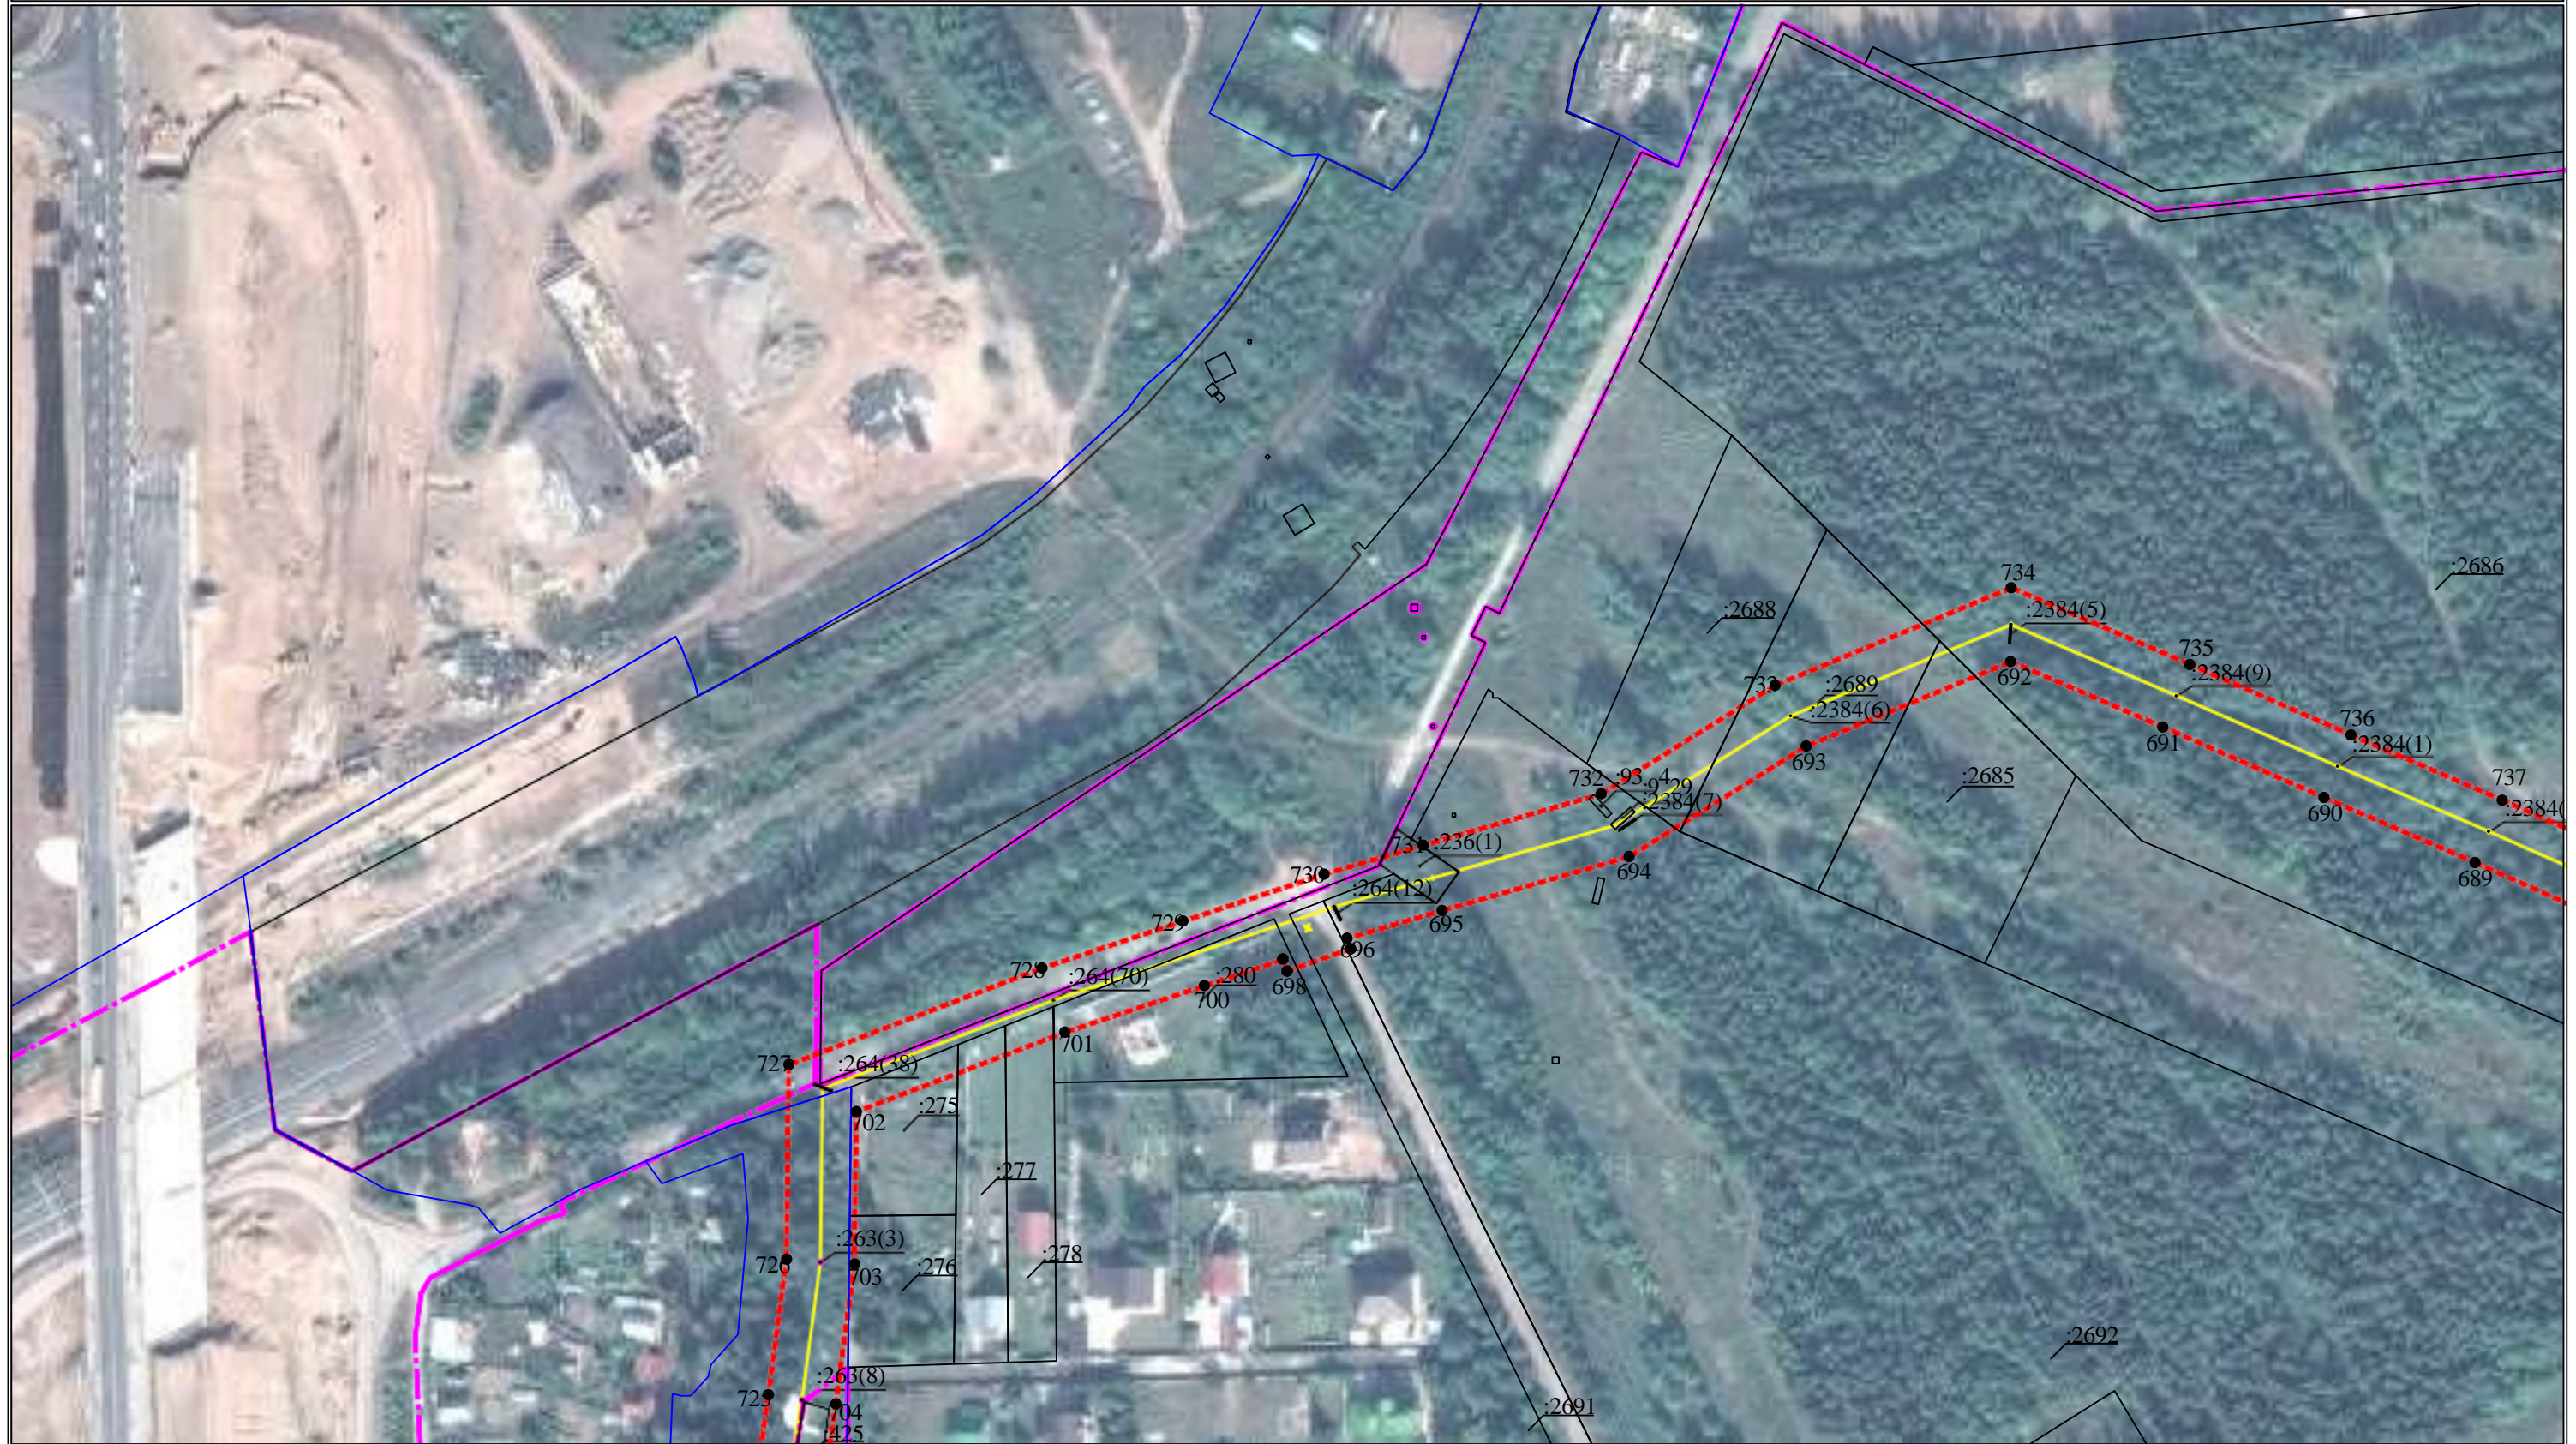

Схема расположения границ публичного сервитута

для эксплуатации объектов

ТП-10009, ТП-10355, ТП-10086, ТП-10088, ТП-10066, ТП-10085, ТП-10127, ТП-10181, ТП-10128, ТП-10323, ТП-10005, ТП-10337, ТП-10356, ТП-10388, ТП-10389, ТП-10068, ТП-10315, ТП-10398, ТП-10366, ВЛ-6 кВ ф. Бобки, ВЛ-6 кВ от ПС «Залесная» до СНТ «Радуга» (диспетчерское наименование КВЛ 6 кВ Бобки от ПС Пальники, КВЛ 6 кВ Адишево от ПС Пальники, ВЛ 6 кВ ф. Бустер от ПС Гари)

Схема расположения границ публичного сервитута

для эксплуатации объектов

ТП-10009, ТП-10355, ТП-10086, ТП-10088, ТП-10066, ТП-10085, ТП-10127, ТП-10181, ТП-10128, ТП-10323, ТП-10005, ТП-10337, ТП-10356, ТП-10388, ТП-10389, ТП-10068, ТП-10315, ТП-10398, ТП-10366, ВЛ-6 кВ ф. Бобки, ВЛ-6 кВ от ПС «Залесная» до СНТ «Радуга» (диспетчерское наименование КВЛ 6 кВ Бобки от ПС Пальники, КВЛ 6 кВ Адищево от ПС Пальники, ВЛ 6 кВ ф. Бустер от ПС Гари)