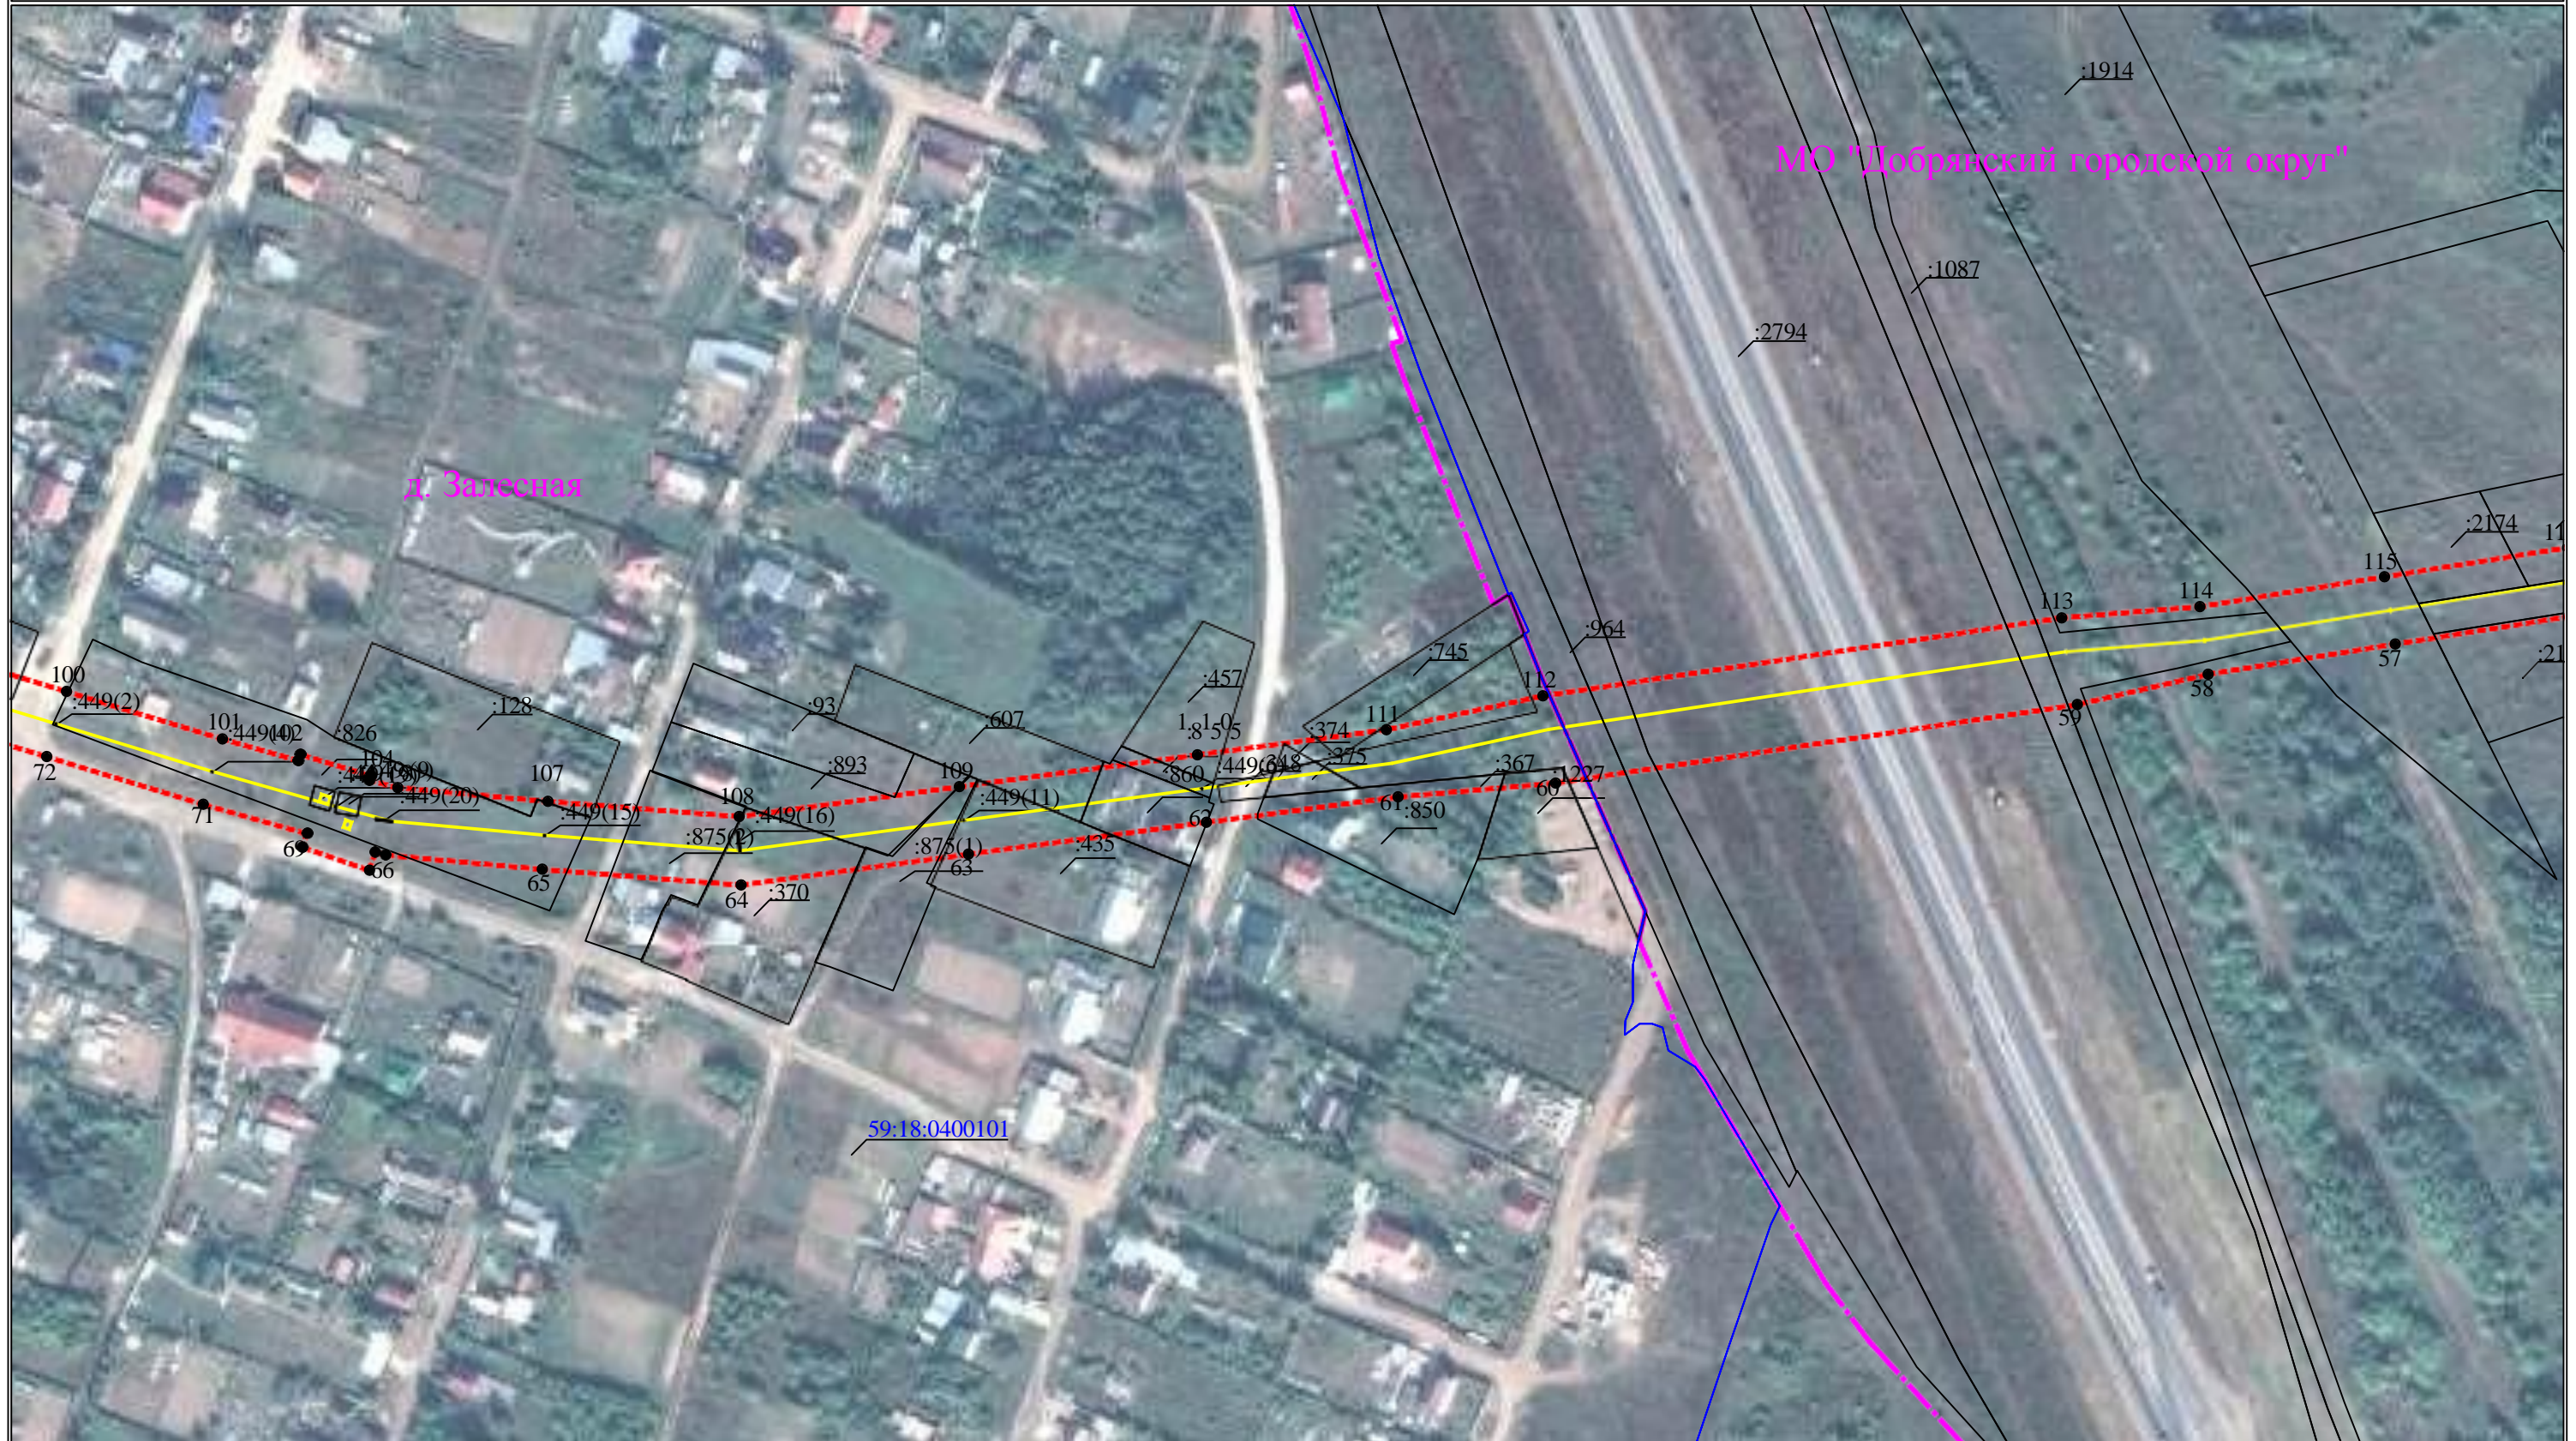

Схема расположения границ публичного сервитута

для эксплуатации объектов

ТП-10009, ТП-10355, ТП-10086, ТП-10088, ТП-10066, ТП-10085, ТП-10127, ТП-10181, ТП-10128, ТП-10323, ТП-10005, ТП-10337, ТП-10356, ТП-10388, ТП-10389, ТП-10068, ТП-10315, ТП-10398, ТП-10366, ВЛ-6 кВ ф. Бобки, ВЛ-6 кВ от ПС «Залесная» до СНТ «Радуга» (диспетчерское наименование КВЛ 6 кВ Бобки от ПС Пальники, КВЛ 6 кВ Адищево от ПС Пальники, ВЛ 6 кВ ф. Бустер от ПС Гари)

Схема расположения границ публичного сервитута

для эксплуатации объектов

ТП-10009, ТП-10355, ТП-10086, ТП-10088, ТП-10066, ТП-10085, ТП-10127, ТП-10181, ТП-10128, ТП-10323, ТП-10005, ТП-10337, ТП-10356, ТП-10388, ТП-10389, ТП-10068, ТП-10315, ТП-10398, ТП-10366, ВЛ-6 кВ ф. Бобки, ВЛ-6 кВ от ПС «Залесная» до СНТ «Радуга» (диспетчерское наименование КВЛ 6 кВ Бобки от ПС Пальники, КВЛ 6 кВ Адишево от ПС Пальники, ВЛ 6 кВ ф. Бустер от ПС Гари)