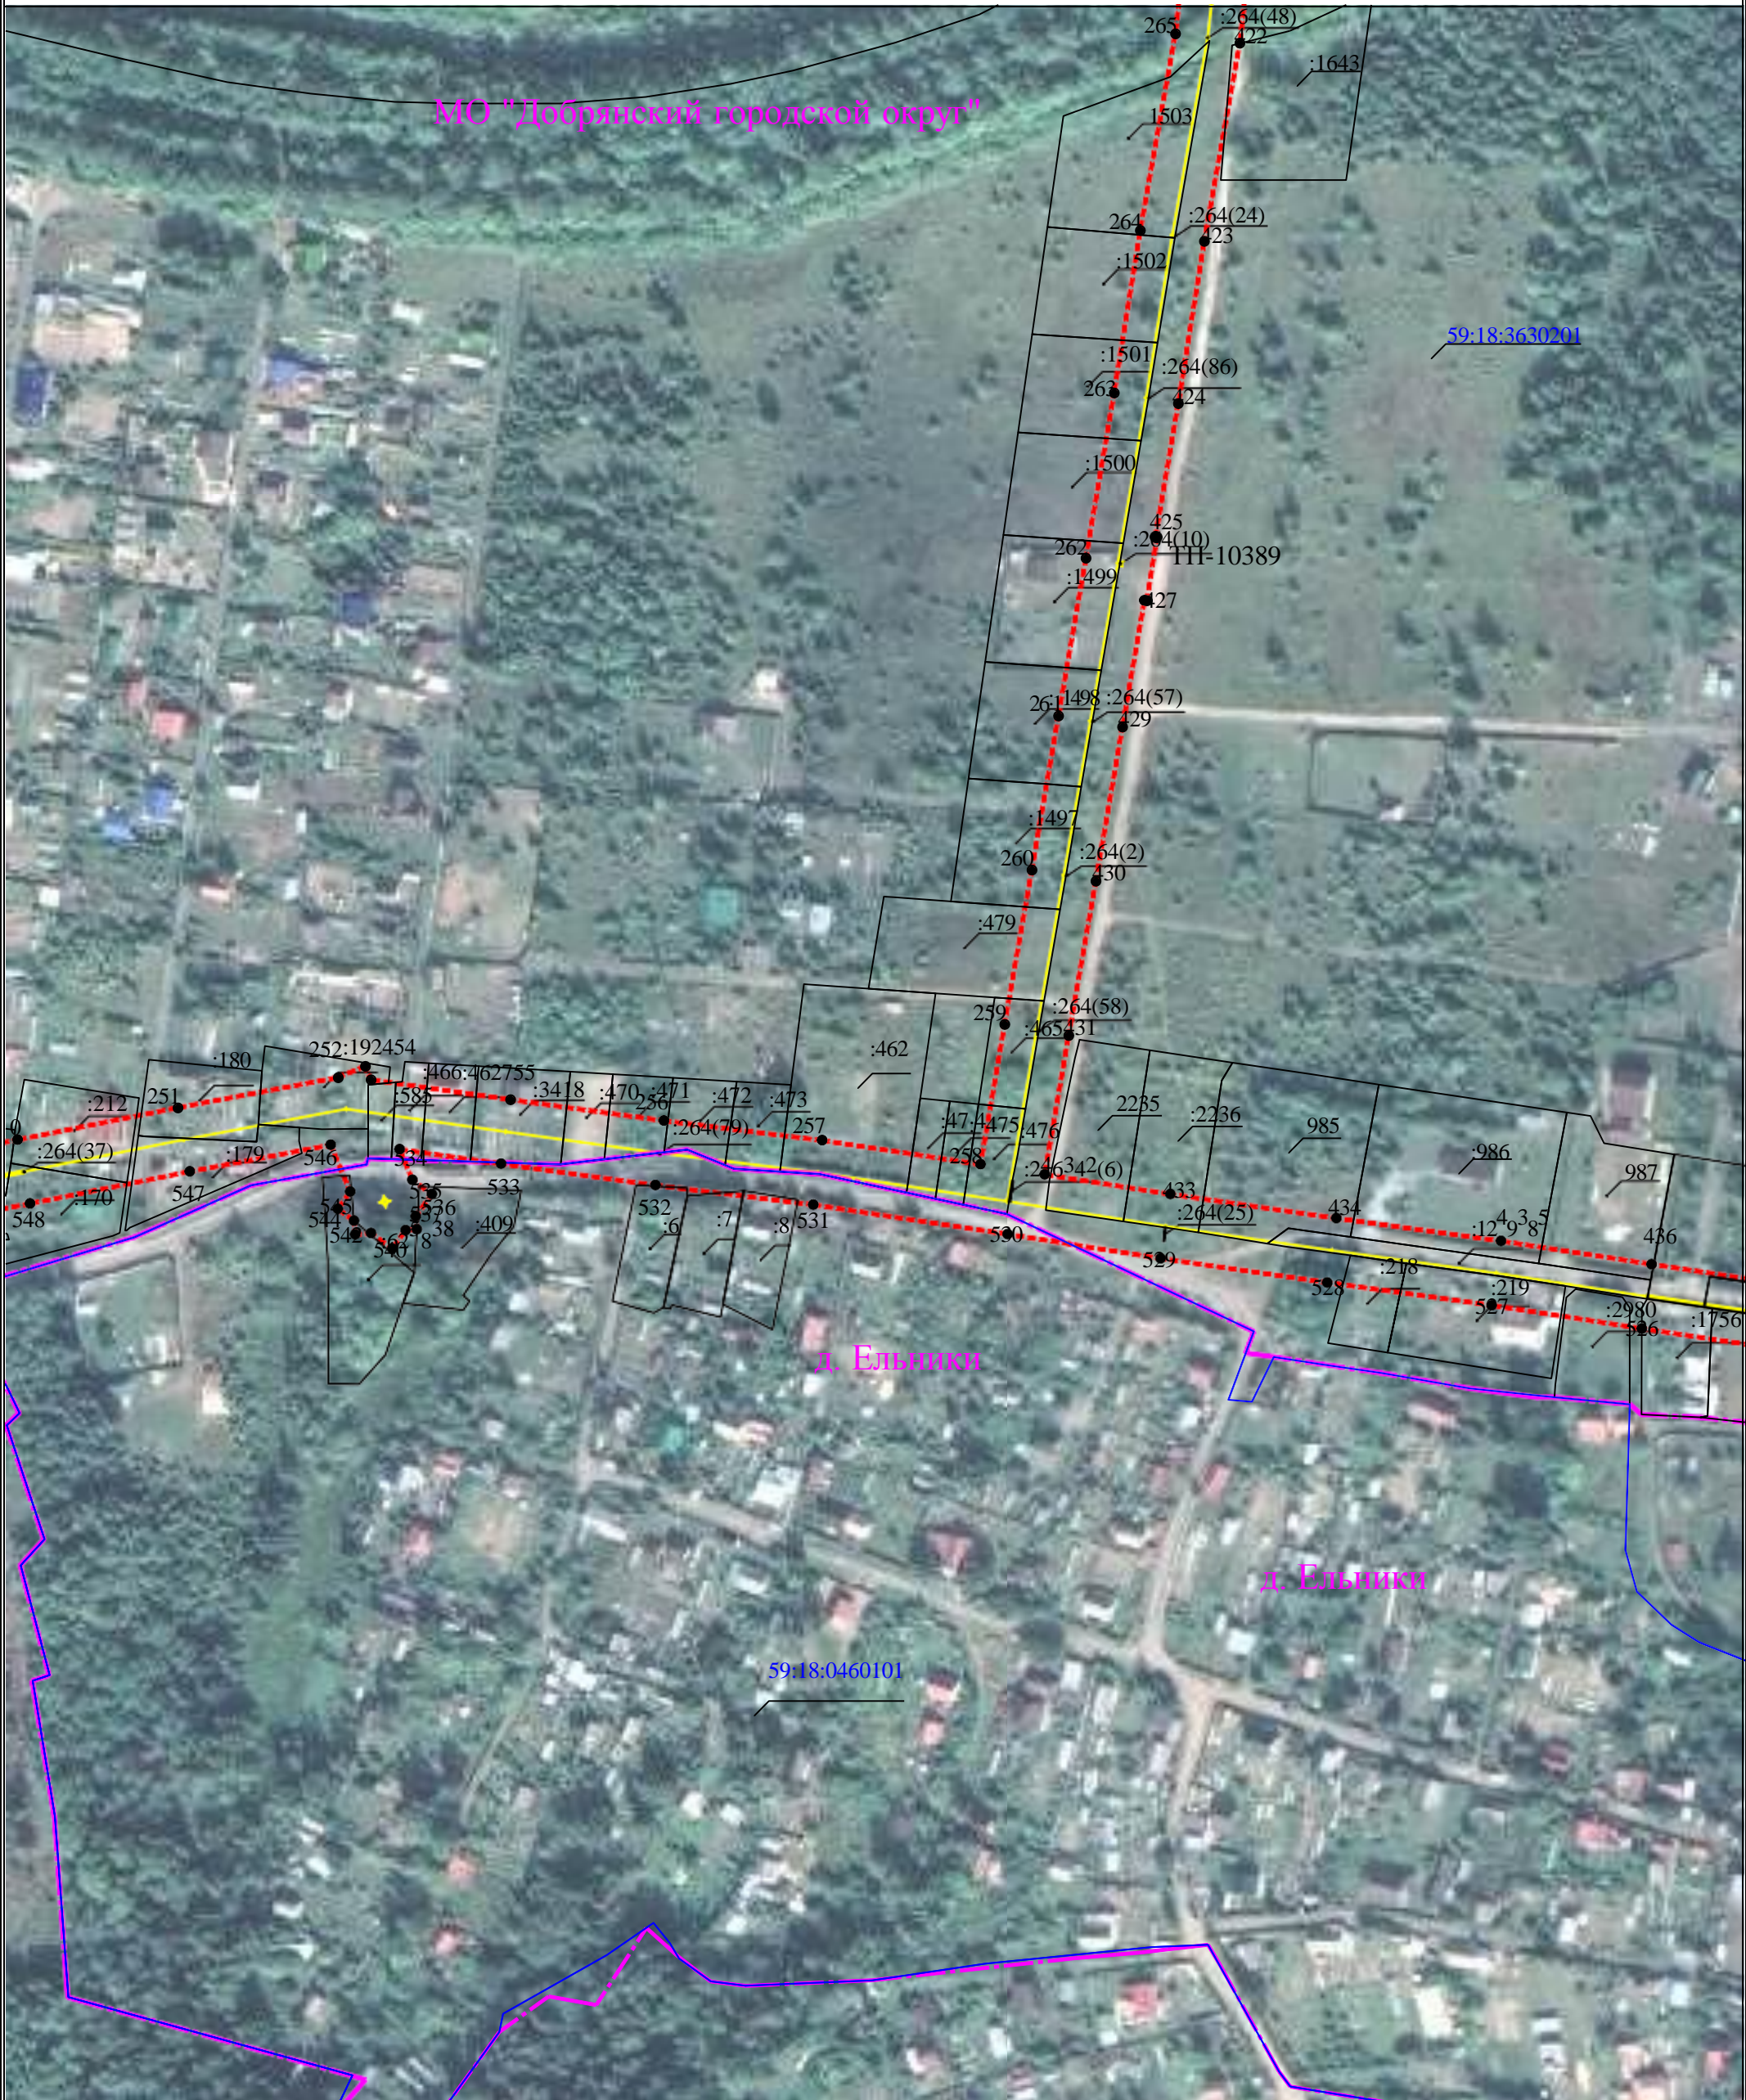

МО "Добрянский городской округ"

д. Ельшики

59:18:3630203

Схема расположения границ публичного сервитута

для эксплуатации объектов

ТП-10009, ТП-10355, ТП-10086, ТП-10088, ТП-10066, ТП-10085, ТП-10127, ТП-10181, ТП-10128, ТП-10323, ТП-10005, ТП-10337, ТП-10356, ТП-10388, ТП-10389, ТП-10068, ТП-10315, ТП-10398, ТП-10366, ВЛ-6 кВ ф. Бобки, ВЛ-6 кВ от ПС «Залесная» до СНТ «Радуга» (диспетчерское наименование КВЛ 6 кВ Бобки от ПС Пальники, КВЛ 6 кВ Адищево от ПС Пальники, ВЛ 6 кВ ф. Бустер от ПС Гари)