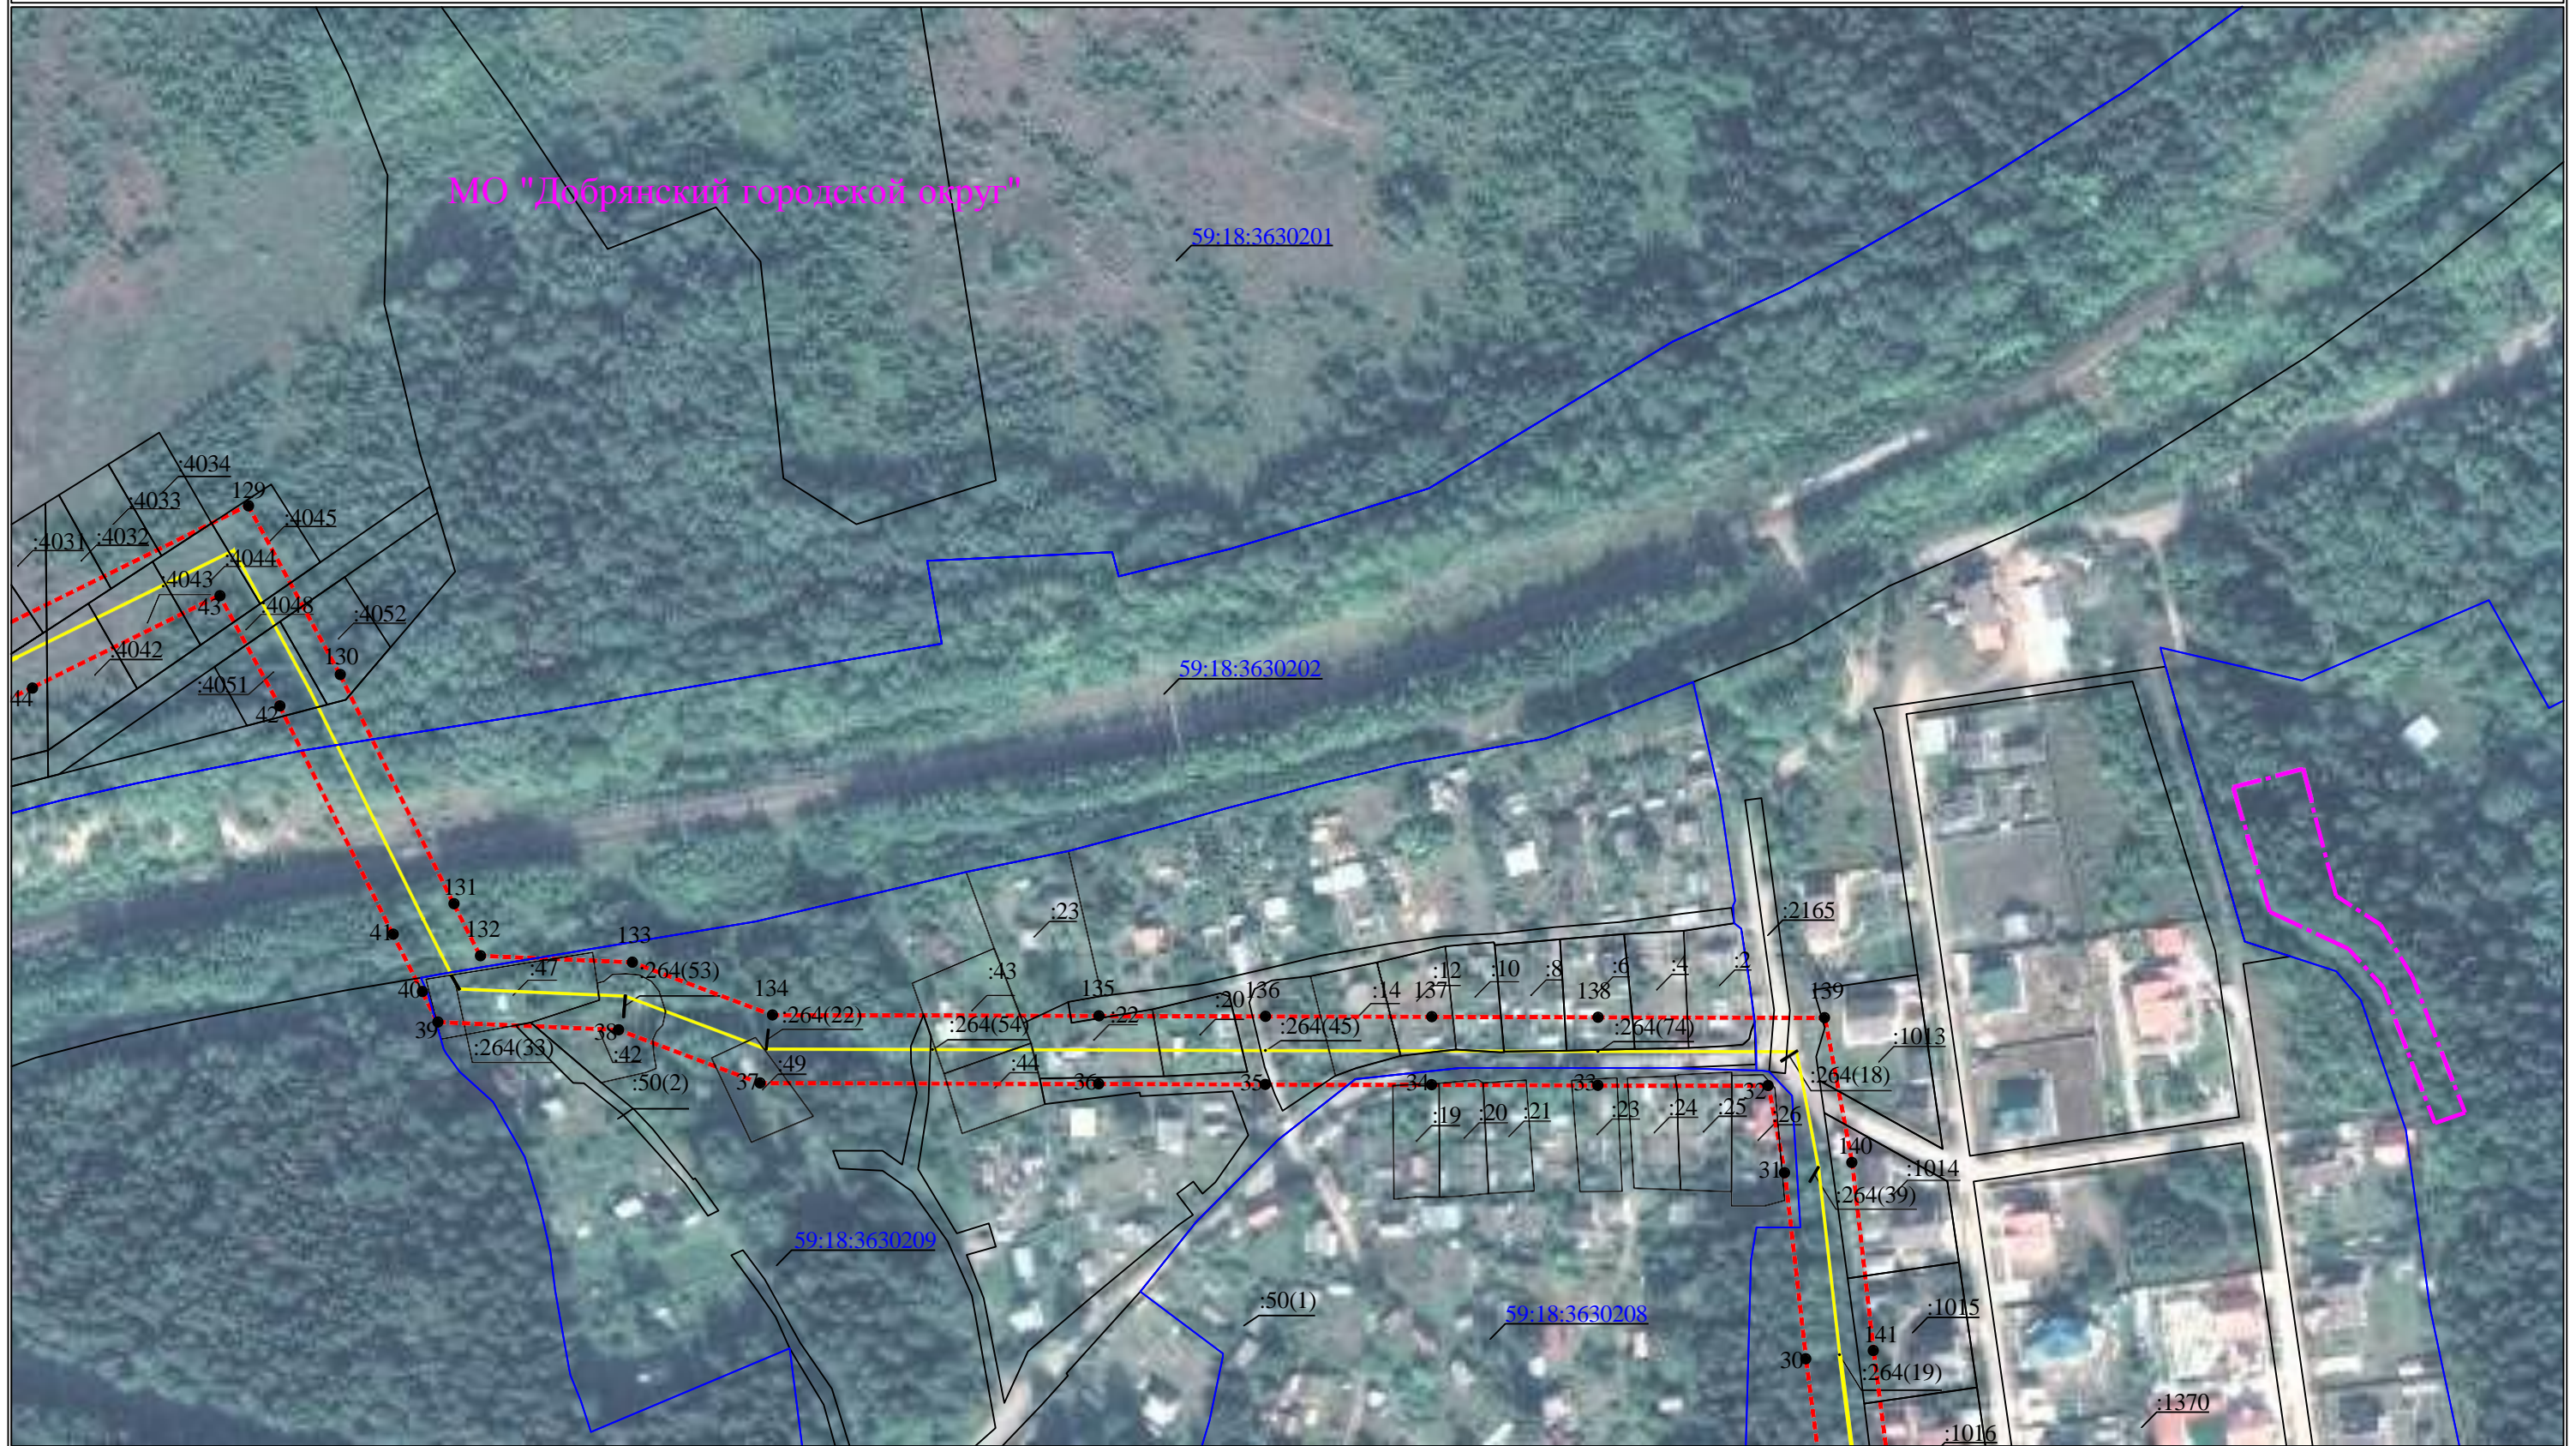

Схема расположения границ публичного сервитута

для эксплуатации объектов

ТП-10009, ТП-10355, ТП-10086, ТП-10088, ТП-10066, ТП-10085, ТП-10127, ТП-10181, ТП-10128, ТП-10323, ТП-10005,
ТП-10337, ТП-10356, ТП-10388, ТП-10389, ТП-10068, ТП-10315, ТП-10398, ТП-10366, ВЛ-6 кВ ф. Бобки, ВЛ-6 кВ от ПС
«Залесная» до СНТ «Радуга» (диспетчерское наименование КВЛ 6 кВ Бобки от ПС Пальники, КВЛ 6 кВ Адишево от
ПС Пальники, ВЛ 6 кВ ф. Бустер от ПС Гари)

Схема расположения границ публичного сервитута

для эксплуатации объектов

ТП-10009, ТП-10355, ТП-10086, ТП-10088, ТП-10066, ТП-10085, ТП-10127, ТП-10181, ТП-10128, ТП-10323, ТП-10005, ТП-10337, ТП-10356, ТП-10388, ТП-10389, ТП-10068, ТП-10315, ТП-10398, ТП-10366, ВЛ-6 кВ ф. Бобки, ВЛ-6 кВ от ПС «Залесная» до СНТ «Радуга» (диспетчерское наименование КВЛ 6 кВ Бобки от ПС Пальники, КВЛ 6 кВ Адищево от ПС Пальники, ВЛ 6 кВ ф. Бустер от ПС Гари)