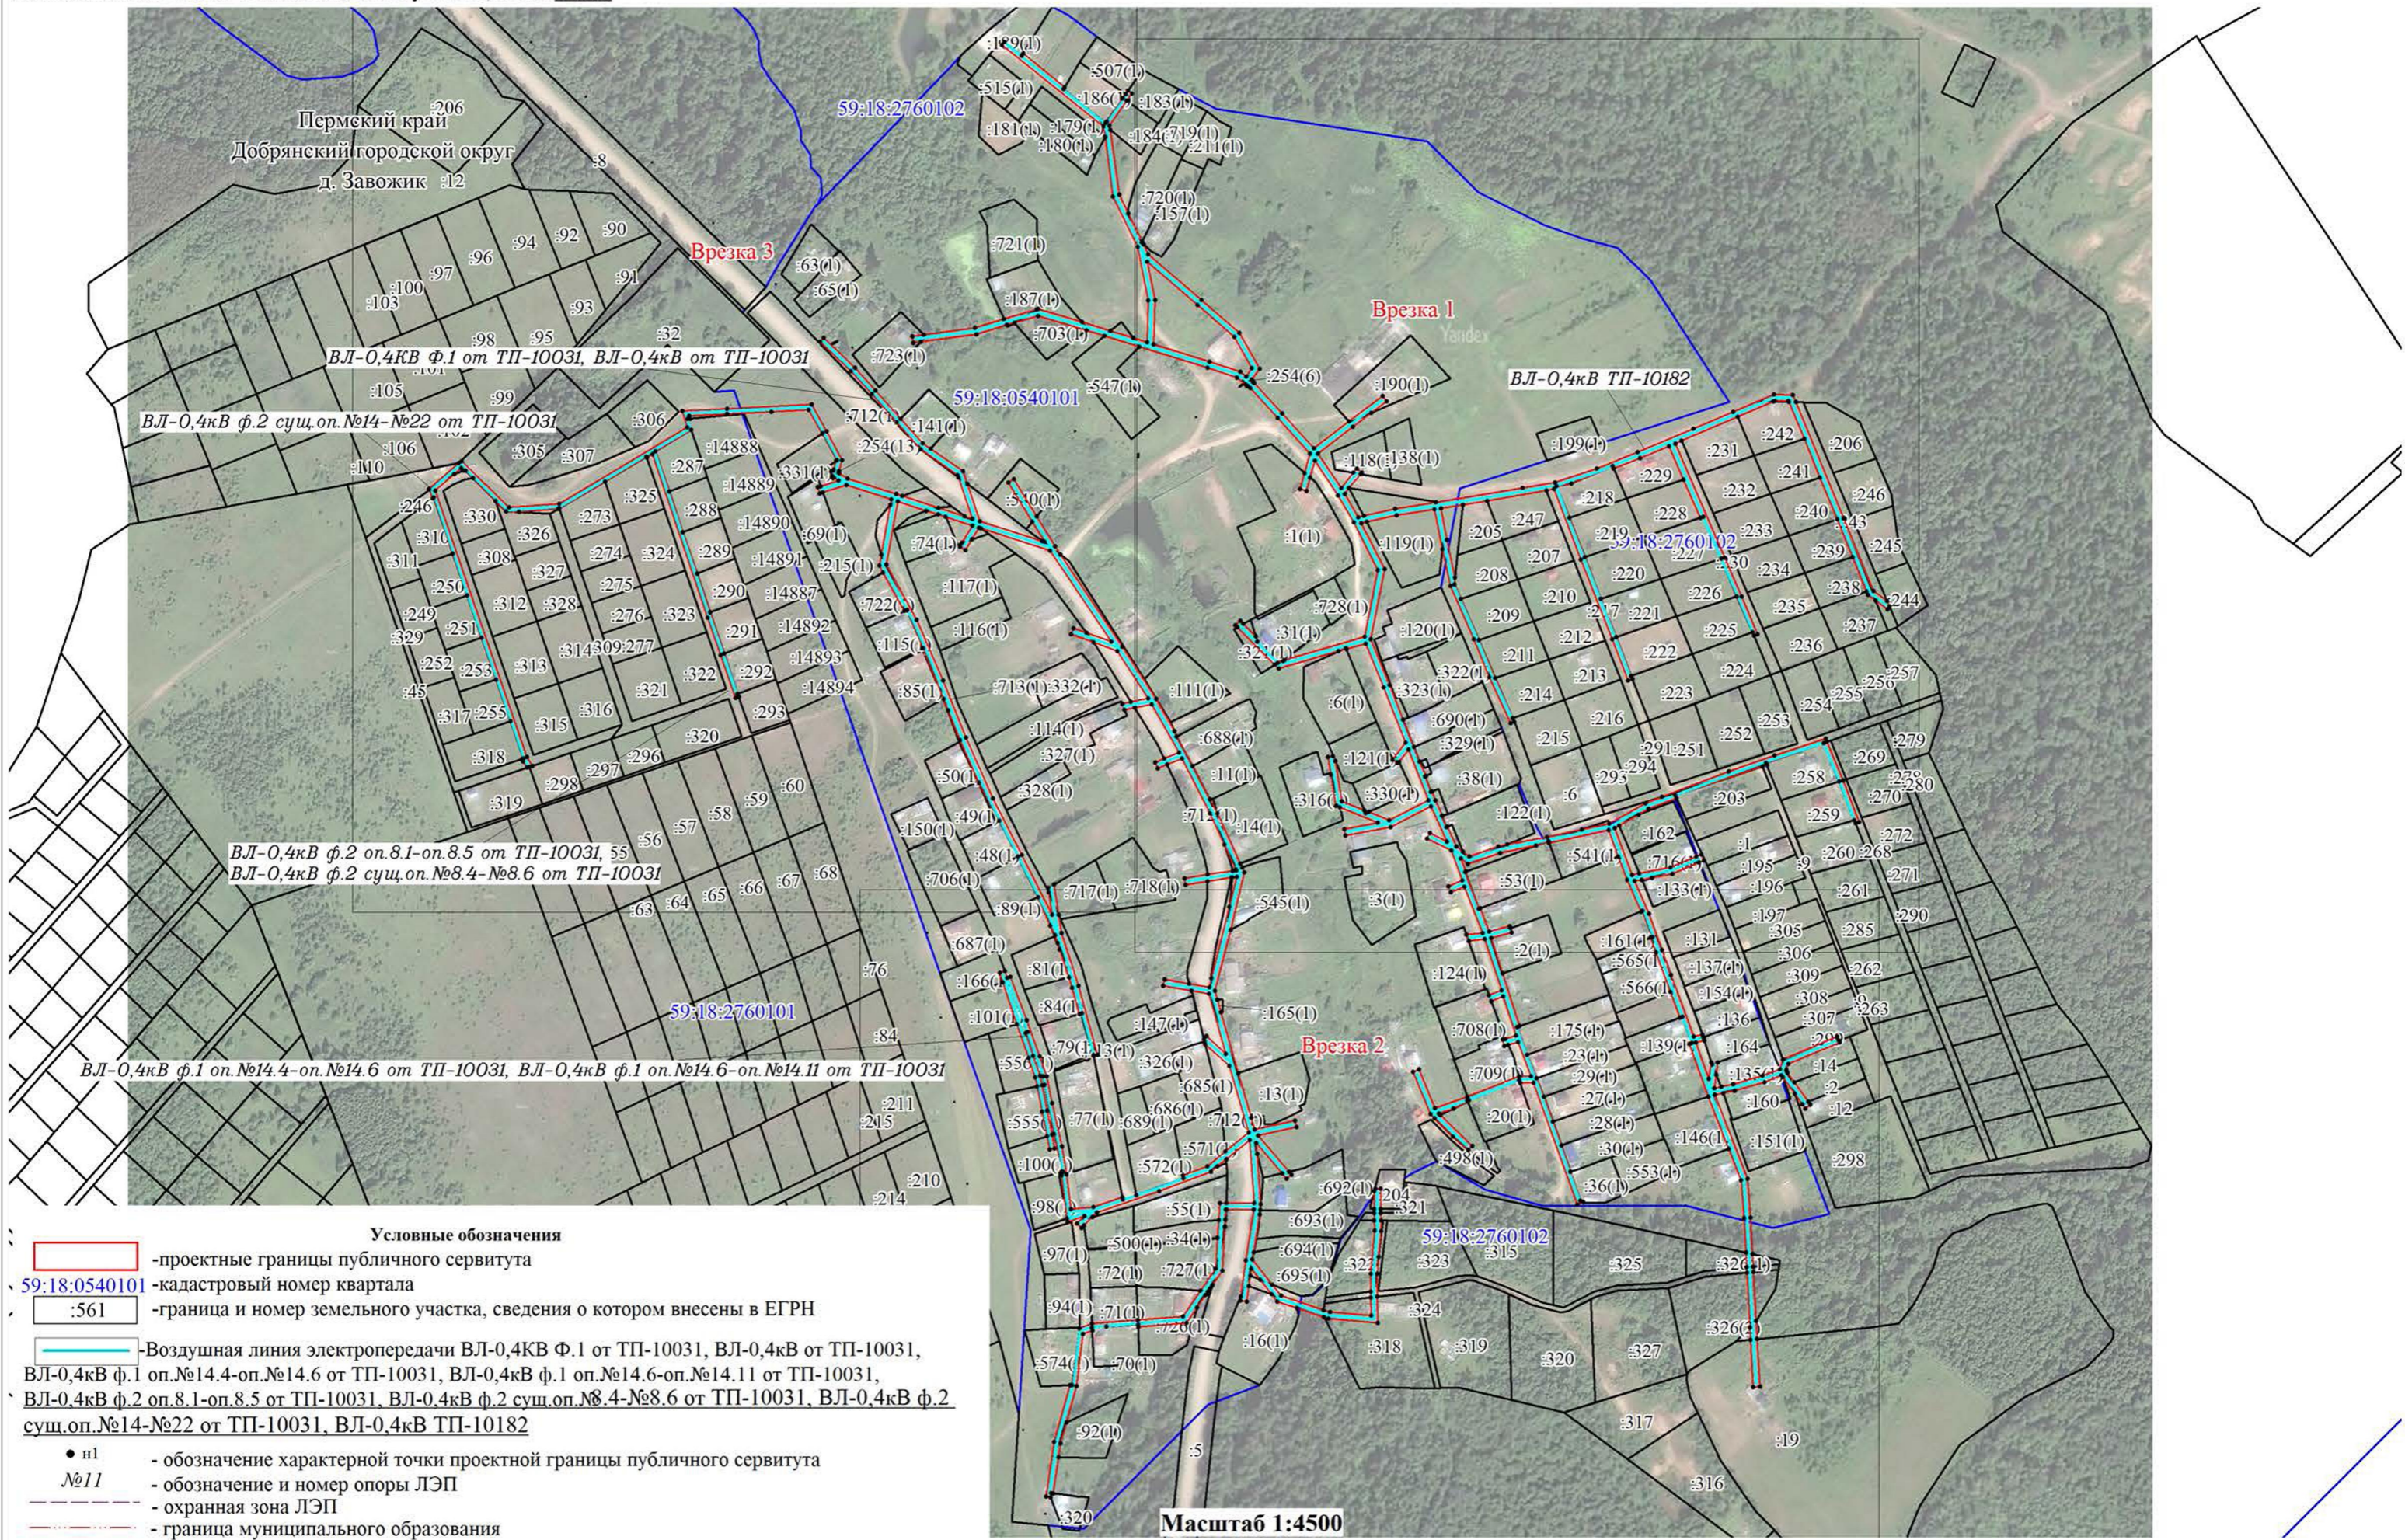

Схема расположения границ публичного сервитута

Объект: ВЛ-0,4кВ Ф.1 от ТП-10031, ВЛ-0,4кВ от ТП-10031, ВЛ-0,4кВ ф.1 оп.№14.4-оп.№14.6 от ТП-10031, ВЛ-0,4кВ ф.1 оп.№14.6-оп.№14.11 от ТП-10031, ВЛ-0,4кВ ф.2 оп.8.1-оп.8.5 от ТП-10031, ВЛ-0,4кВ ф.2 сущ.оп.№8.4-№8.6 от ТП-10031, ВЛ-0,4кВ ф.2 сущ.оп.№14-№22 от ТП-10031, ВЛ-0,4кВ ТП-10182

Местоположение: Пермский край, Добрянский городской округ, д. Завожик

Площадь земель и/или части земельного участка, кв.м: 34367