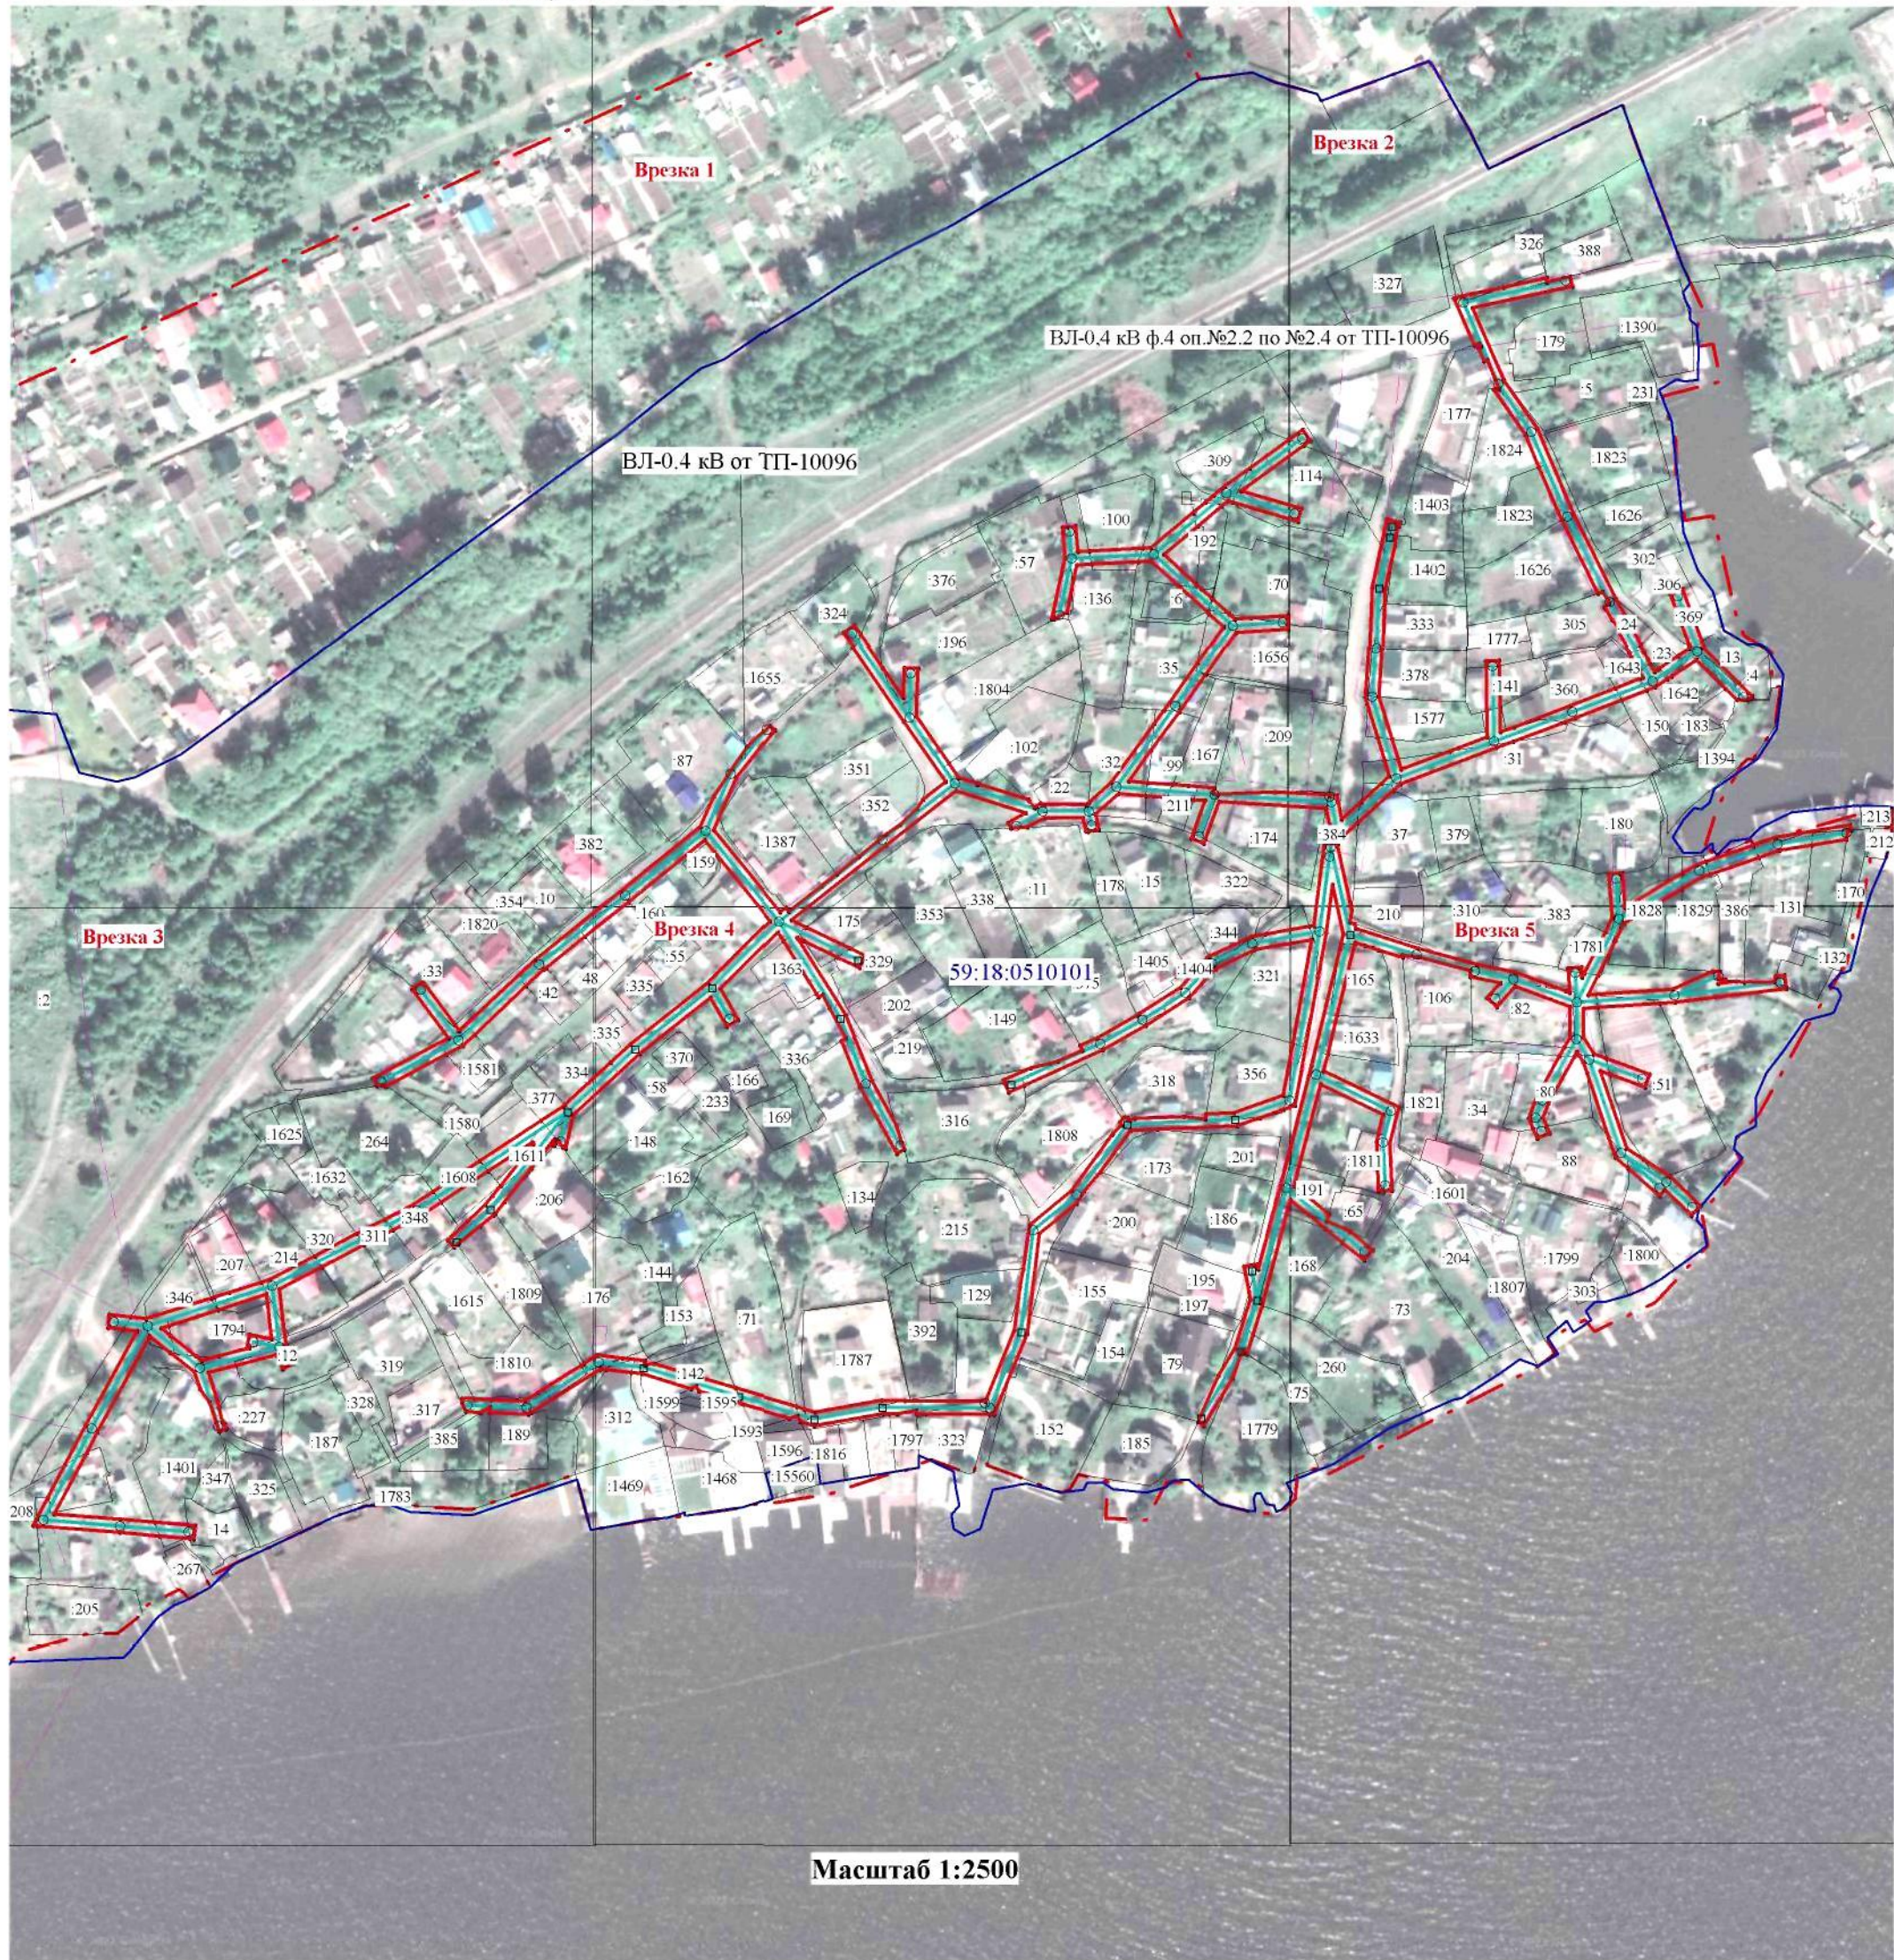

* согласно схеме расположения границ публичного сервитута.

Заинтересованные лица могут ознакомиться с поступившим ходатайством об установлении публичного сервитута и прилагаемой к нему схемой расположения границ публичного сервитута в Муниципальном казенном учреждении «Добрянский городской информационный центр» по адресу: Пермский край, г. Добрянка, ул. 8 Марта, д. 13, с 8-30 до 13-00 и с 13-48 до 17-30 часов.

Схема расположения границ публичного сервитута

Объект: ВЛ-0.4 кВ от ТП-10096 входящая в состав электросетевого комплекса "Полазна", ВЛ-0.4 кВ ф.4 оп.№2.2 по №2.4 от ТП-10096

Местоположение: Пермский край, Добрянский городской округ

Площадь земель и/или части земельного участка, кв.м: 17372

Условные обозначения

- проектные границы публичного сервитута
- кадастровый номер квартала
- :22 - граница и номер земельного участка, сведения о котором внесены в ЕГРН
- ВЛ-0.4 кВ от ТП-10096
- n1 - обозначение характерной точки проектной границы публичного сервитута
- №11 - обозначение и номер опоры ЛЭП
- опора №1
- - охранный зона ЛЭП
- - граница муниципального образования