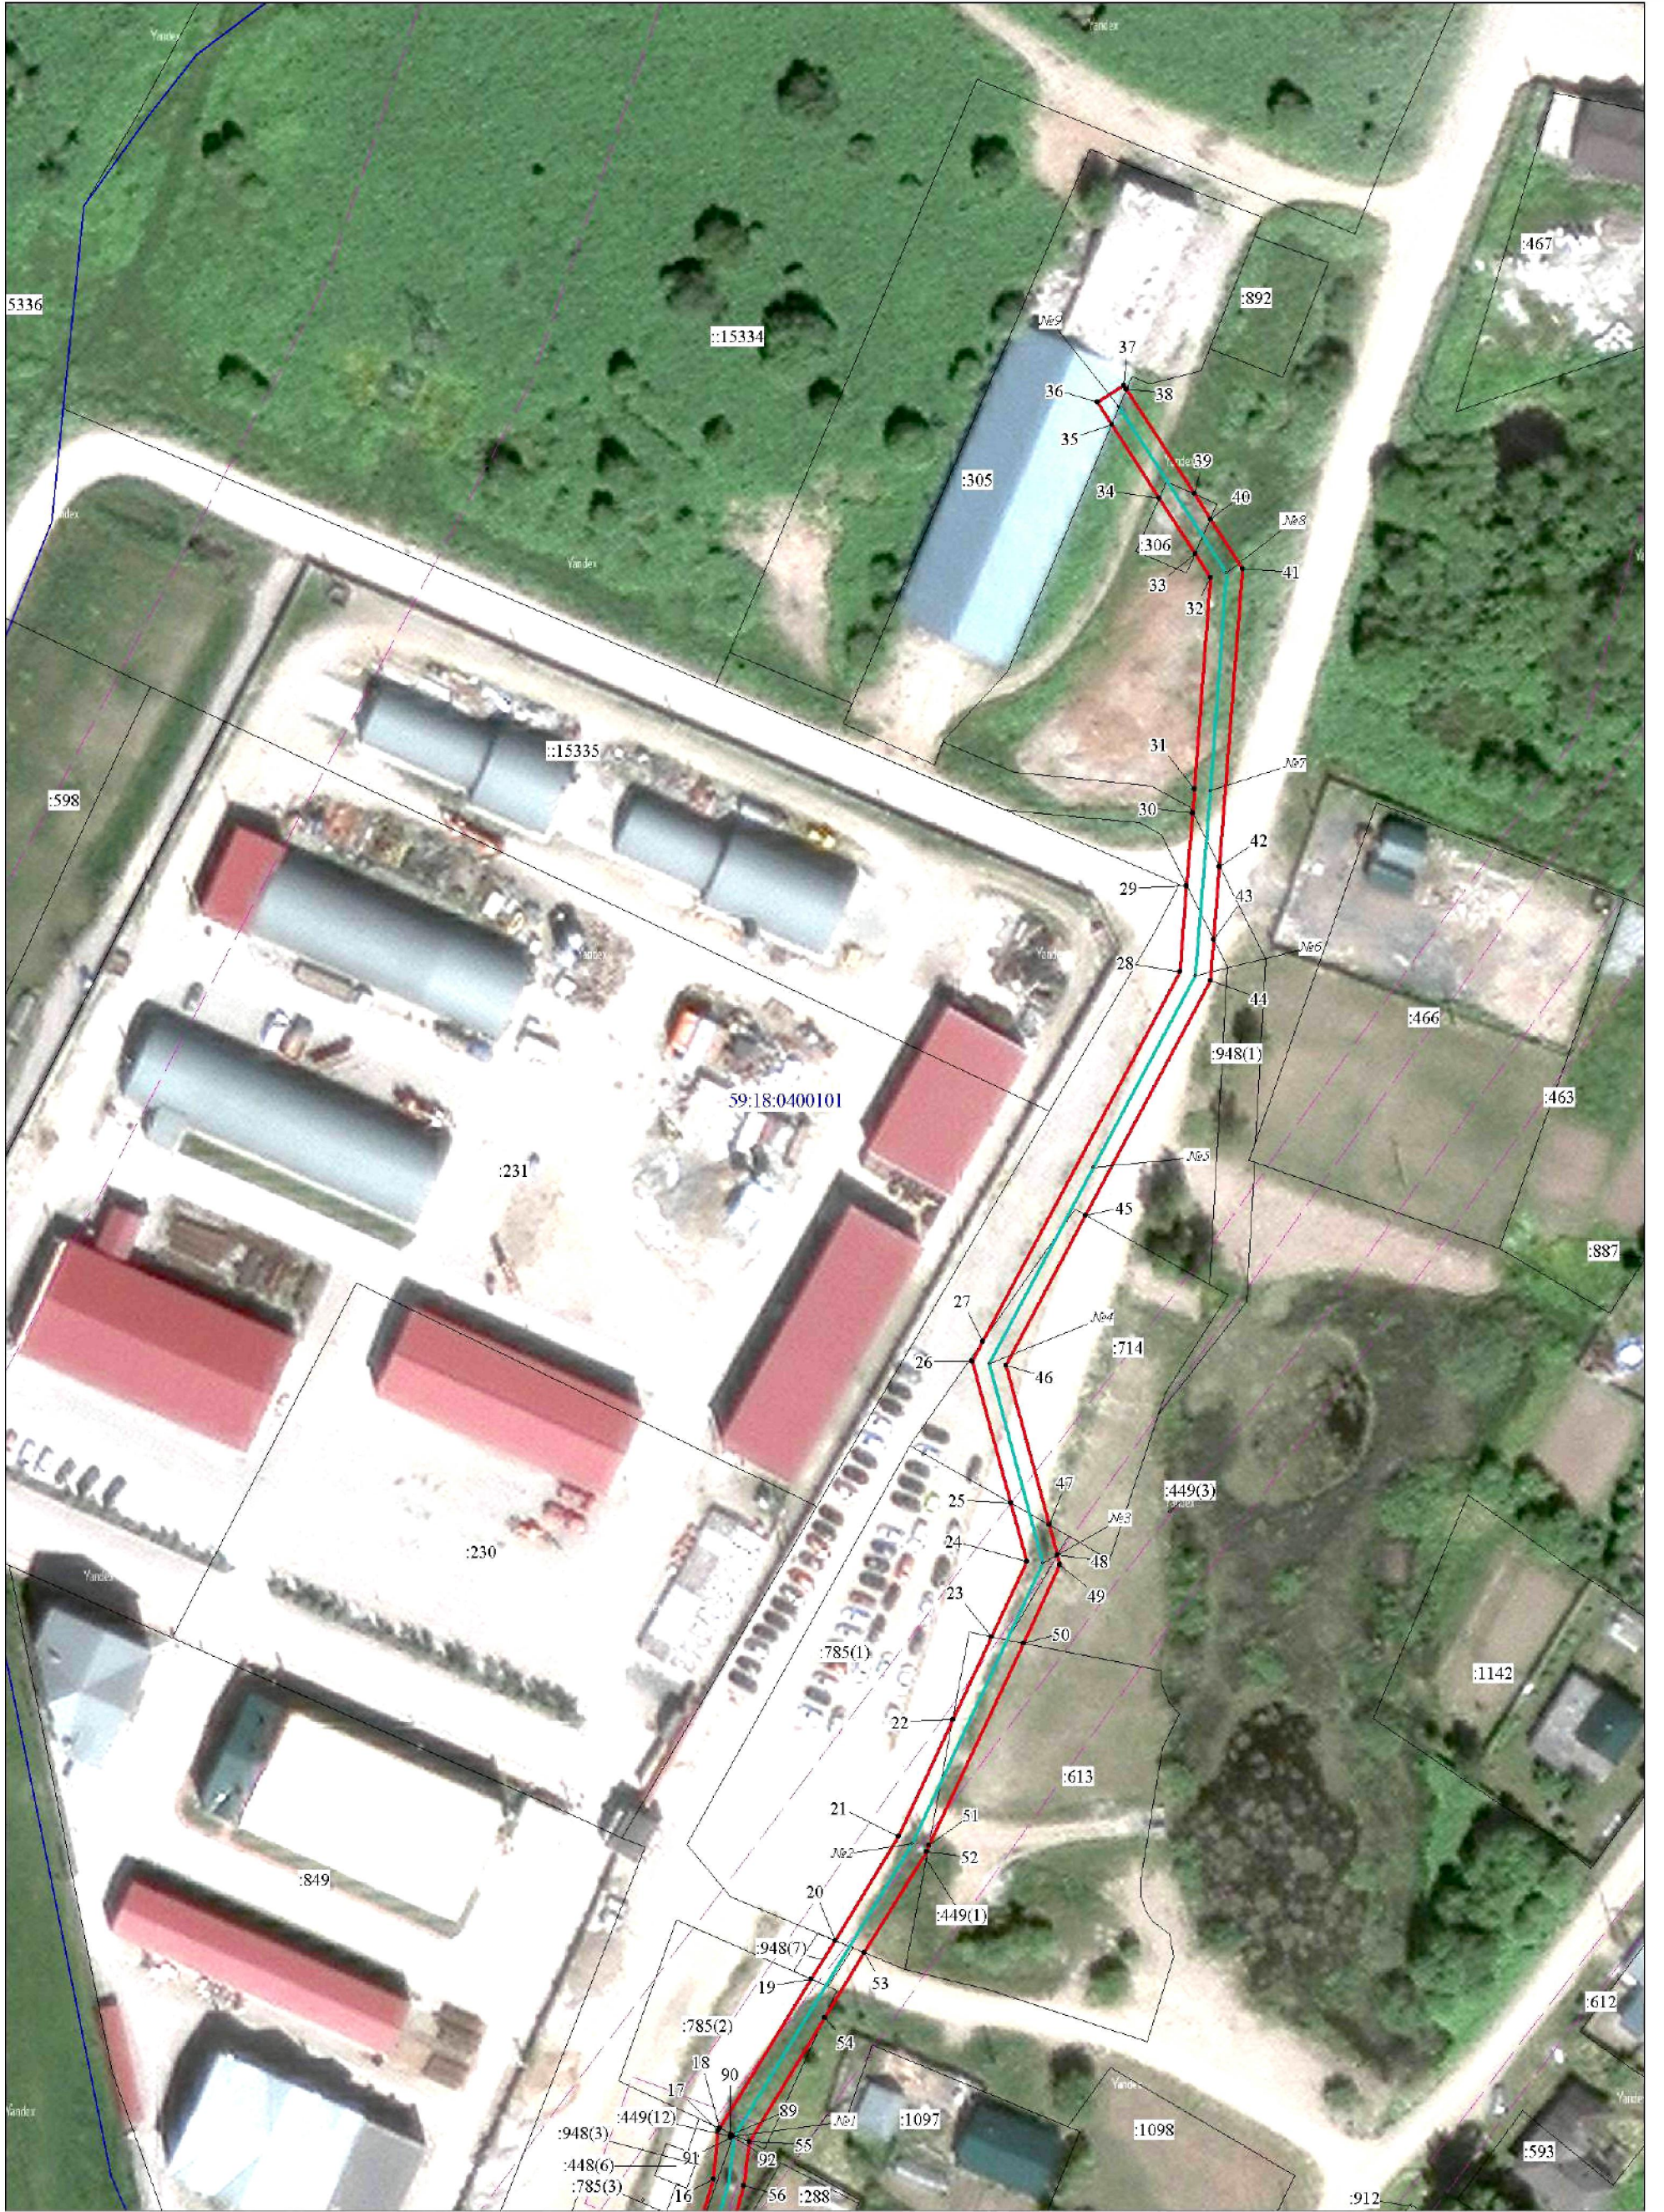

Масштаб 1:1000

Масштаб 1:1000