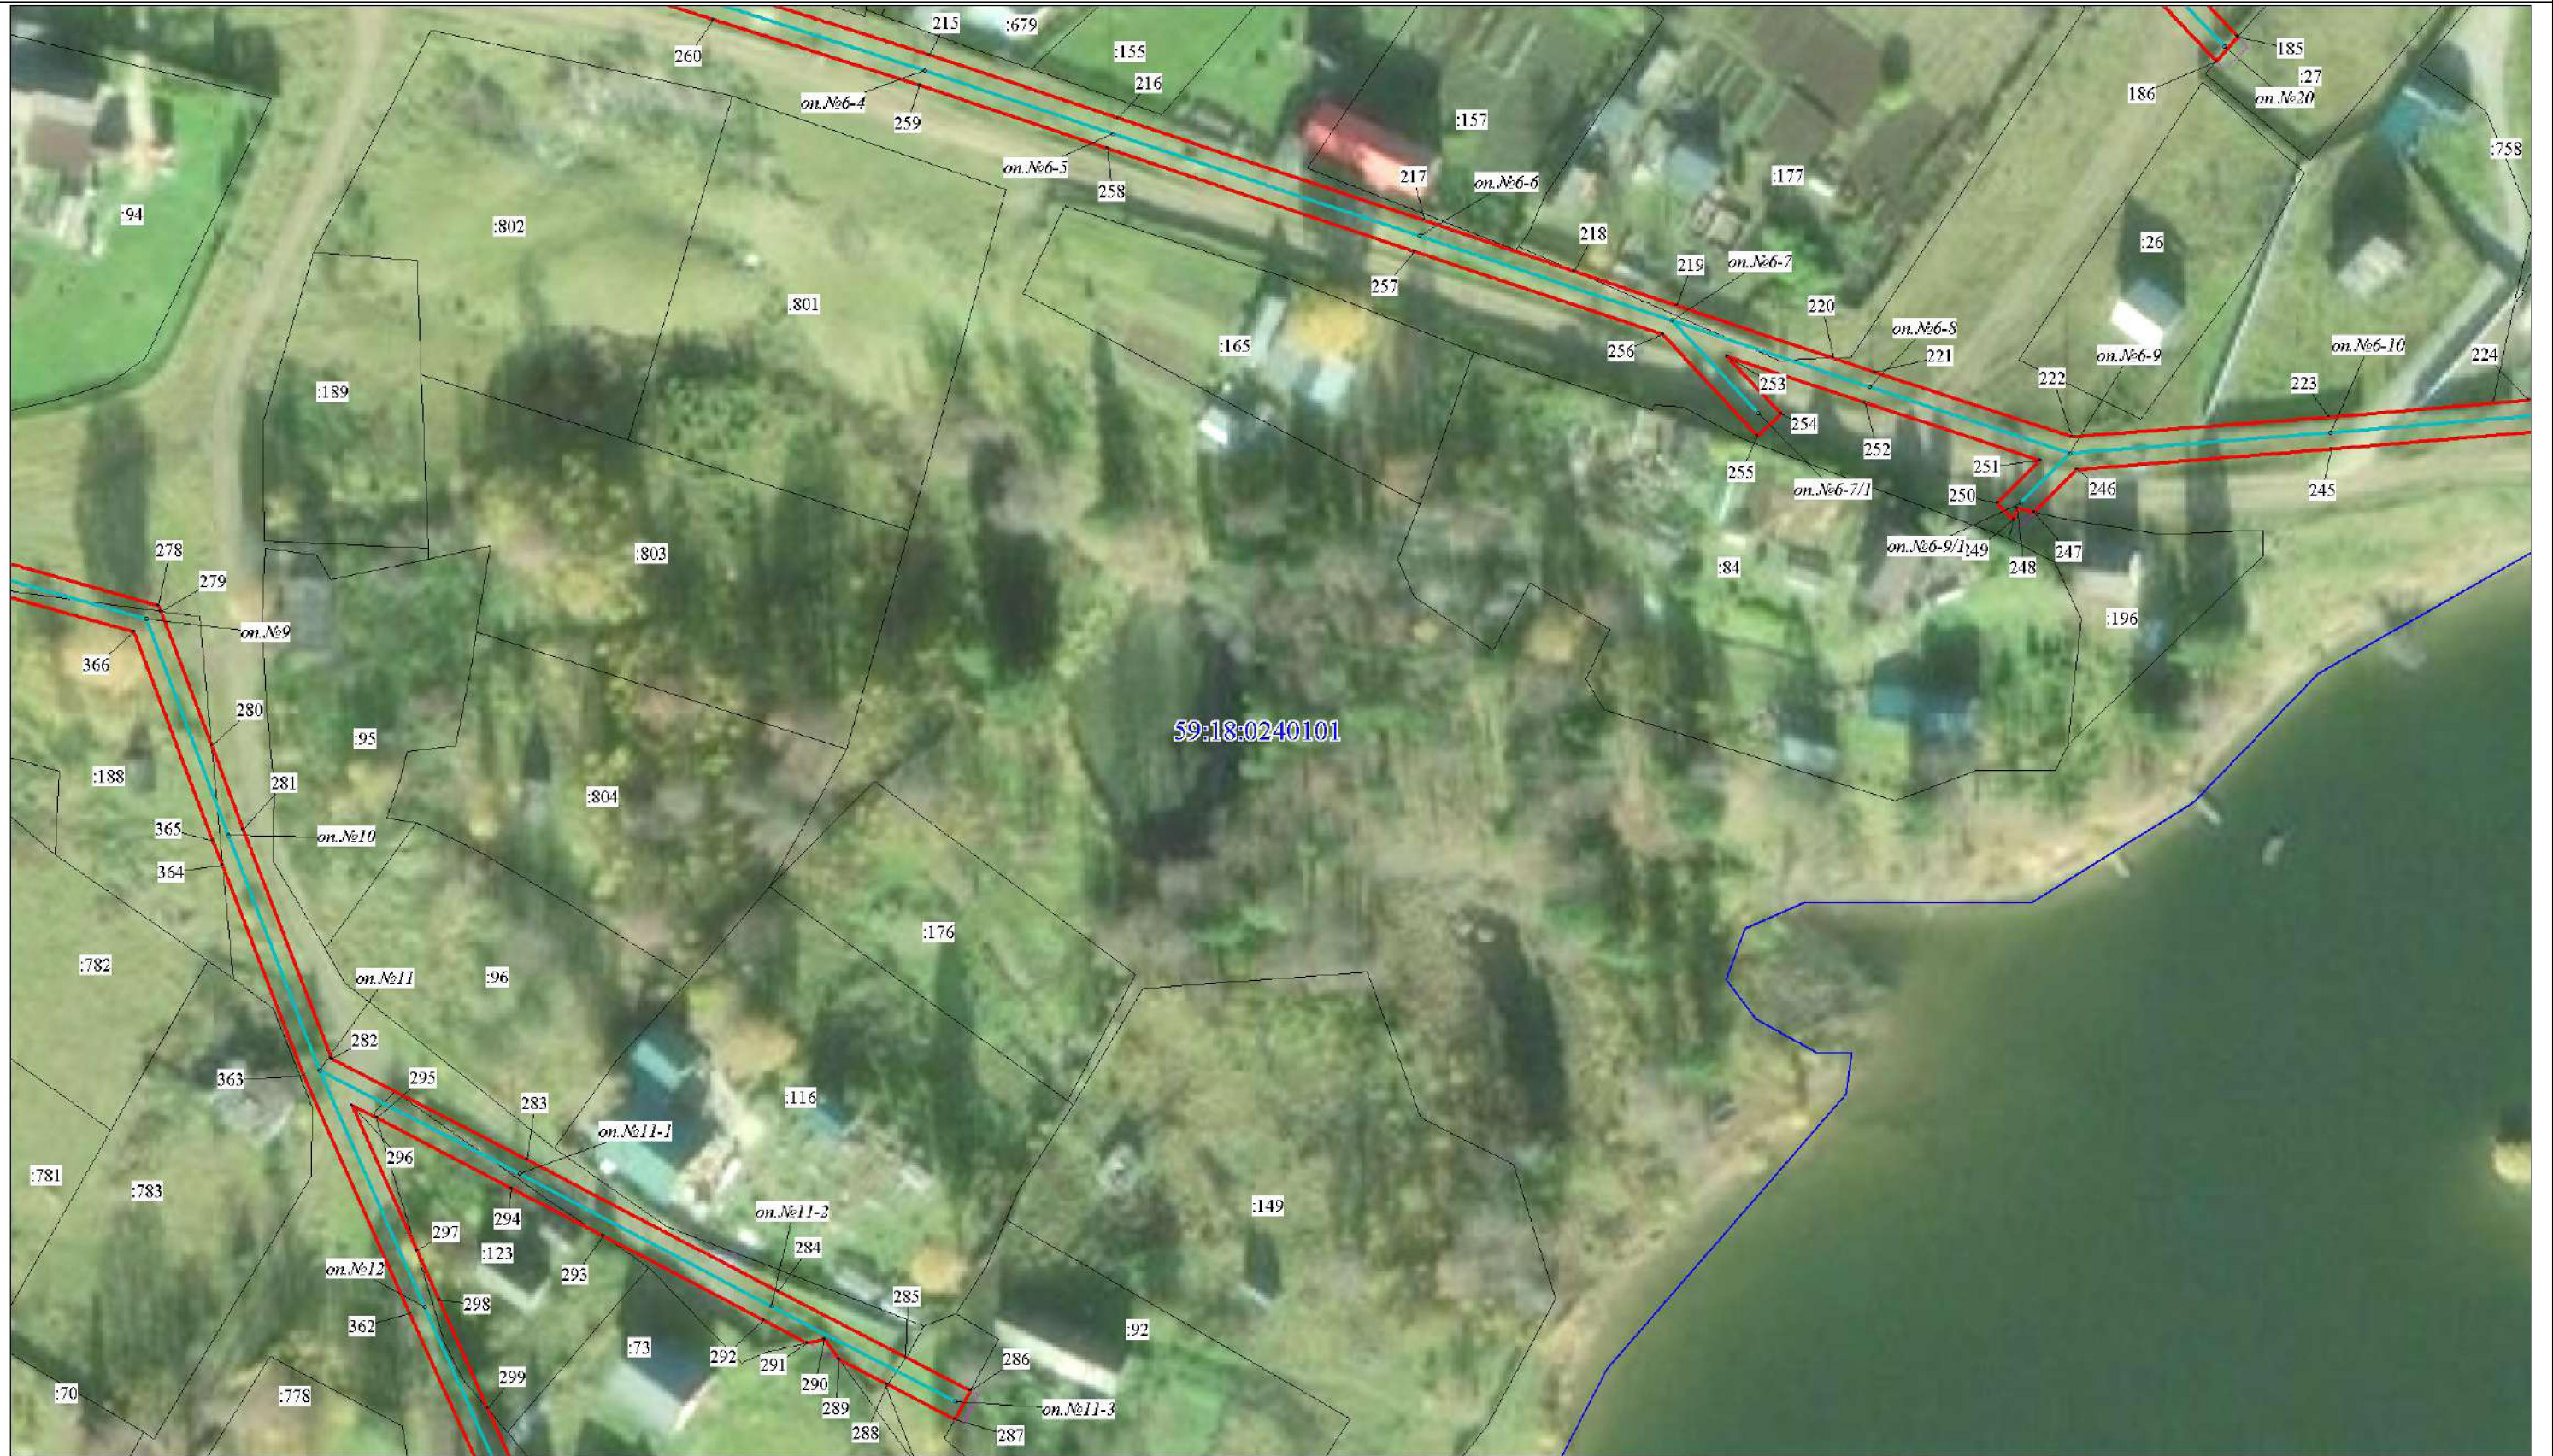

59:18:0240101