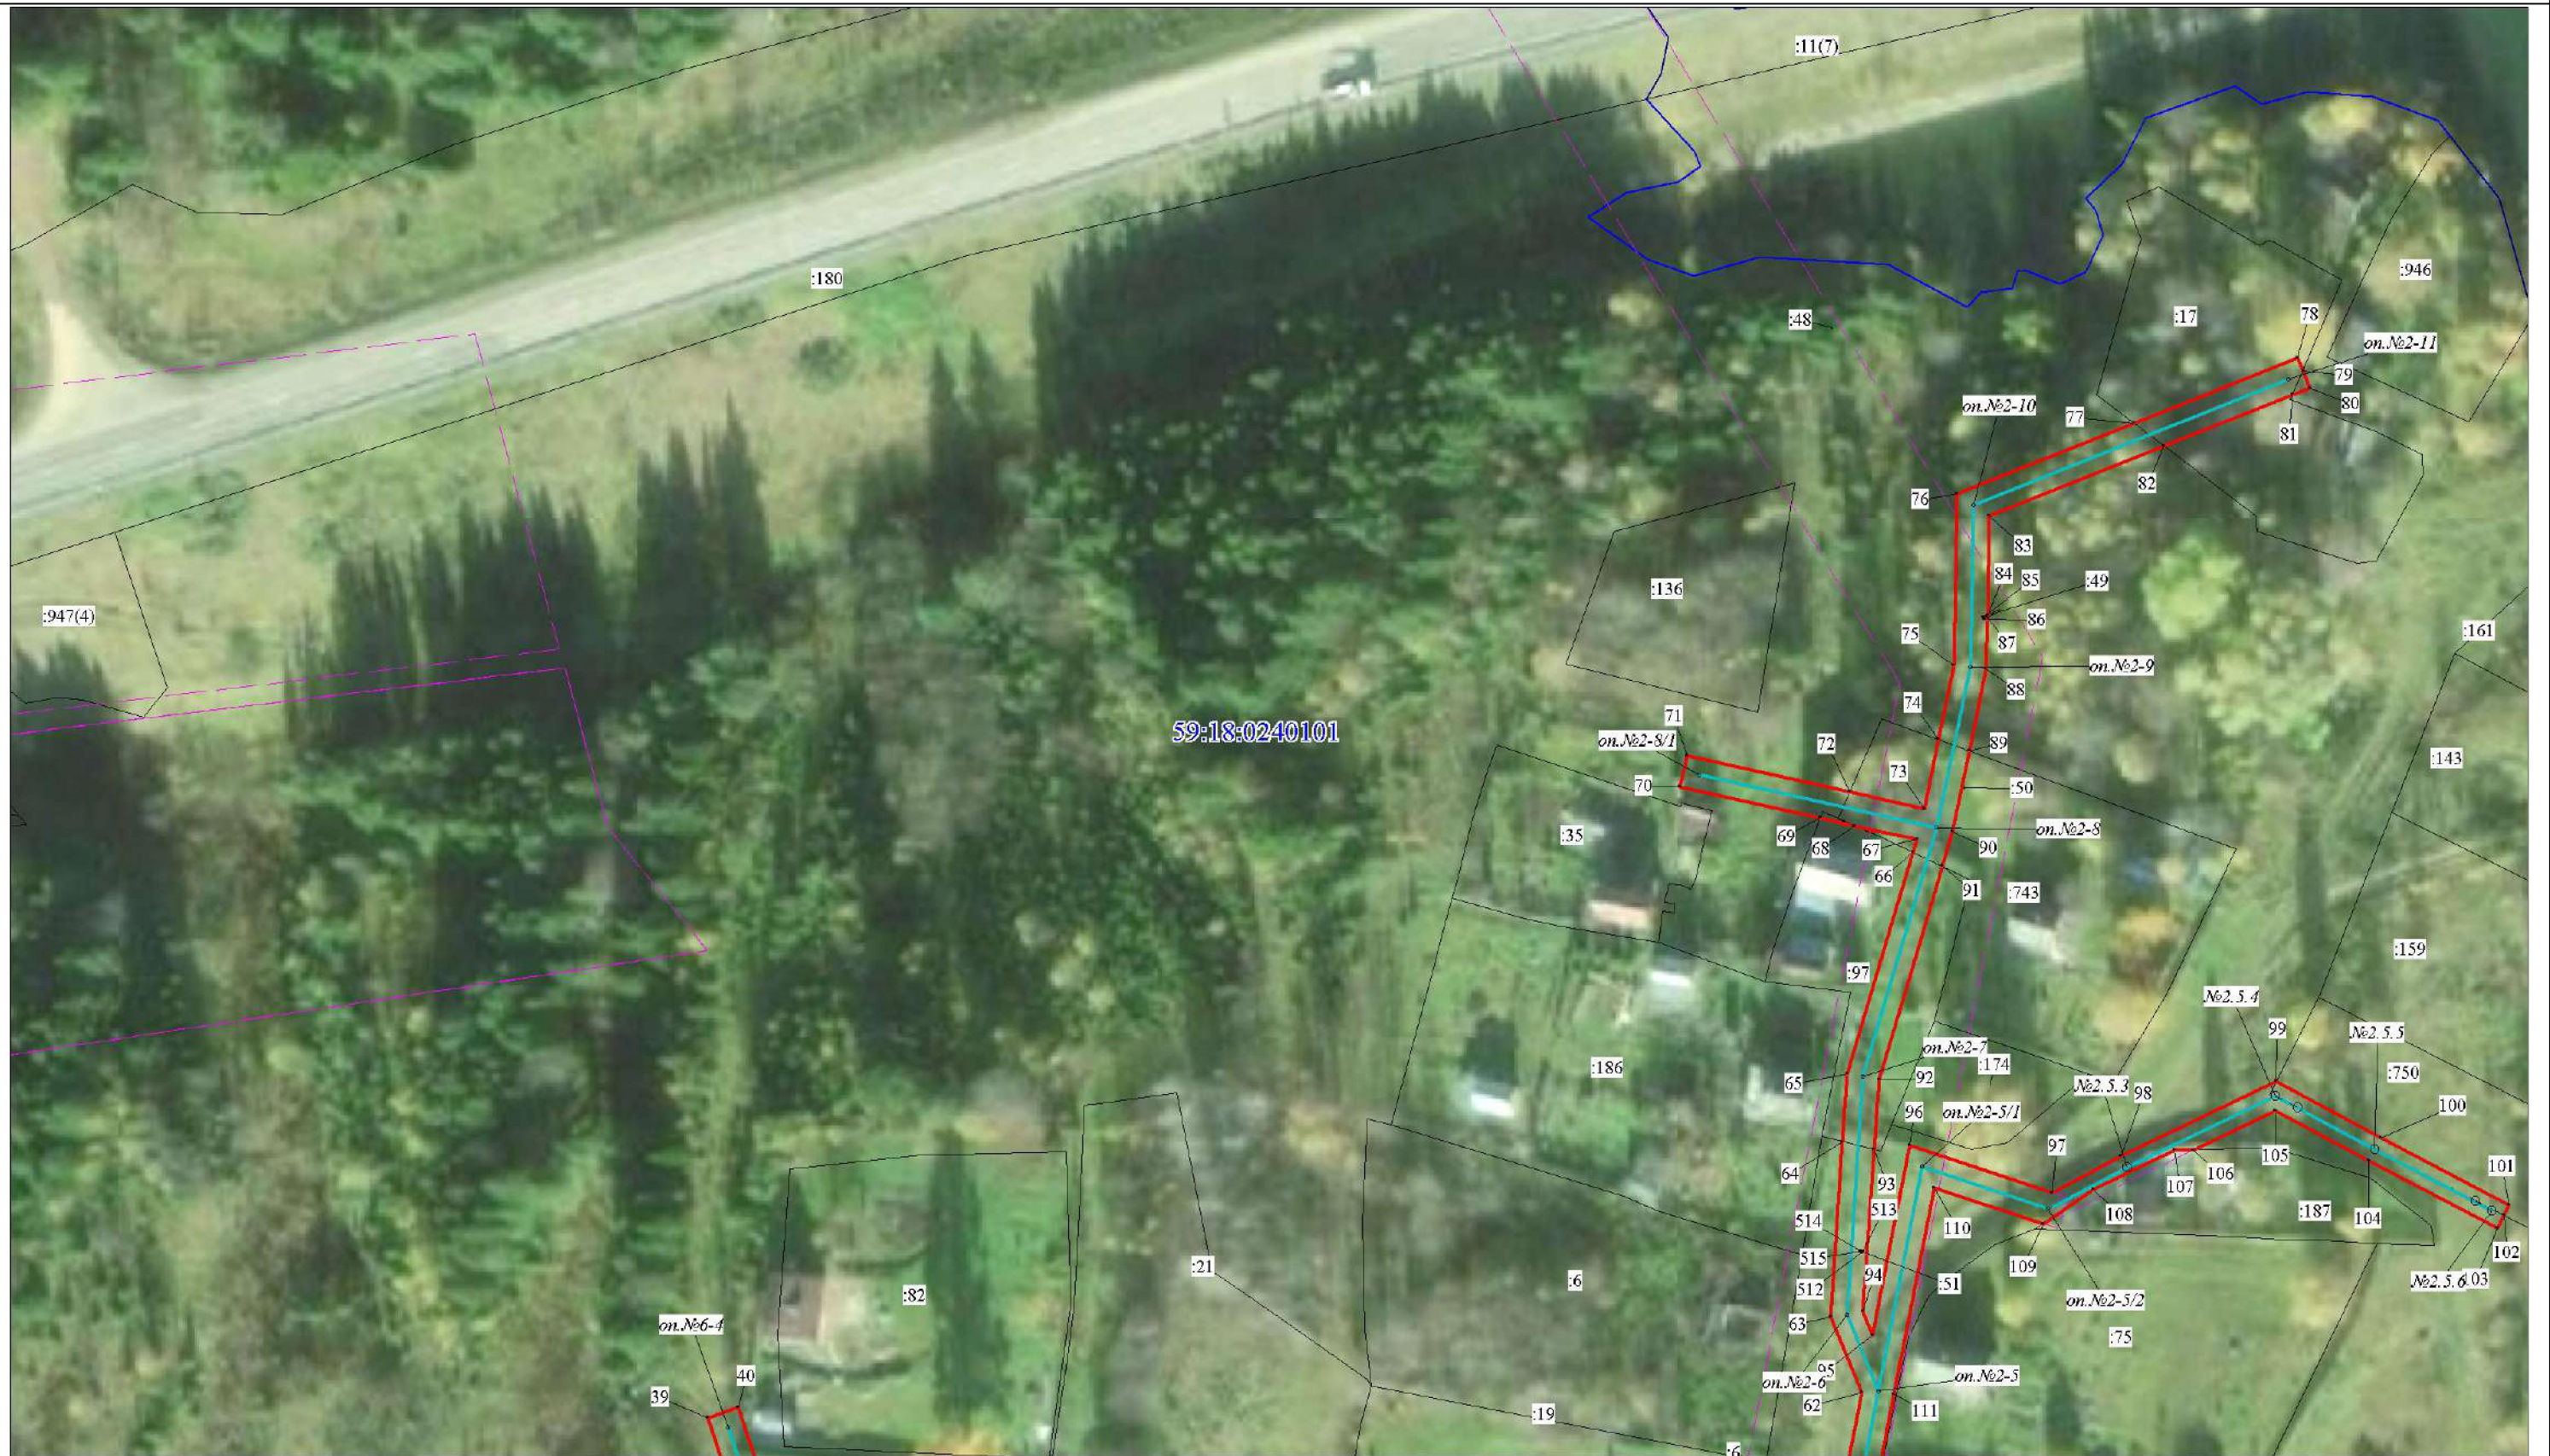

Масштаб 1:1000