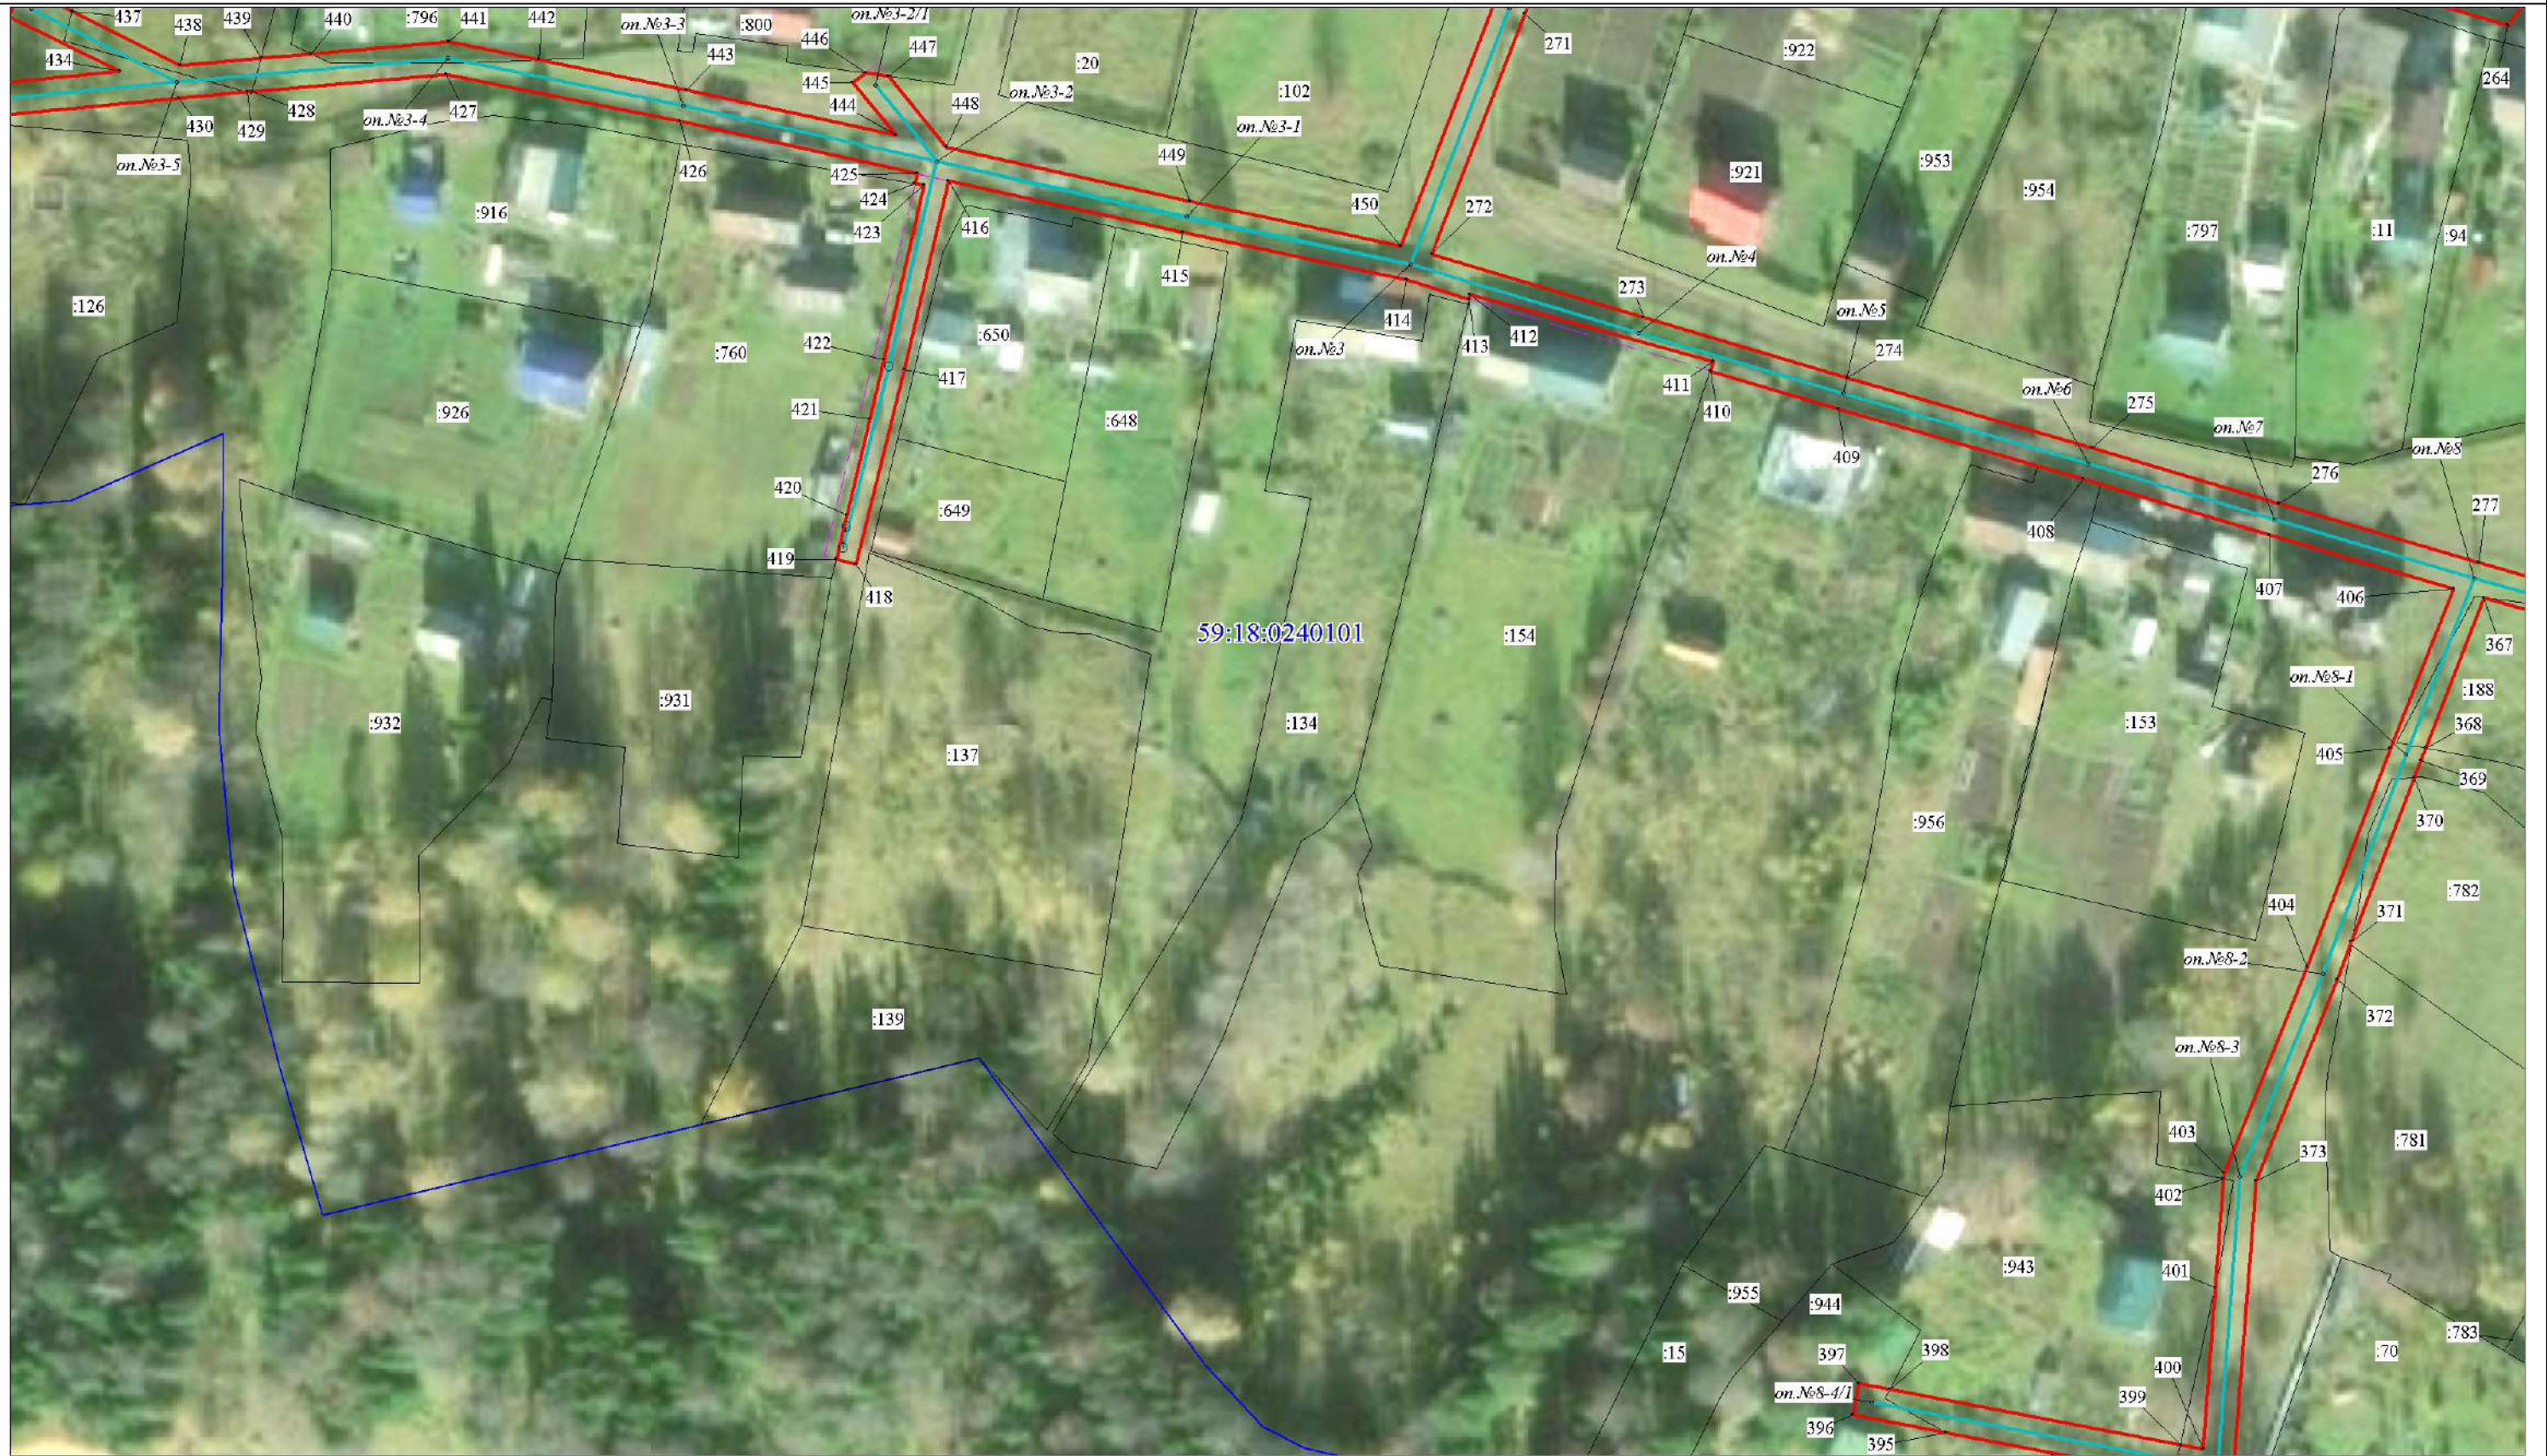

Масштаб 1:1000