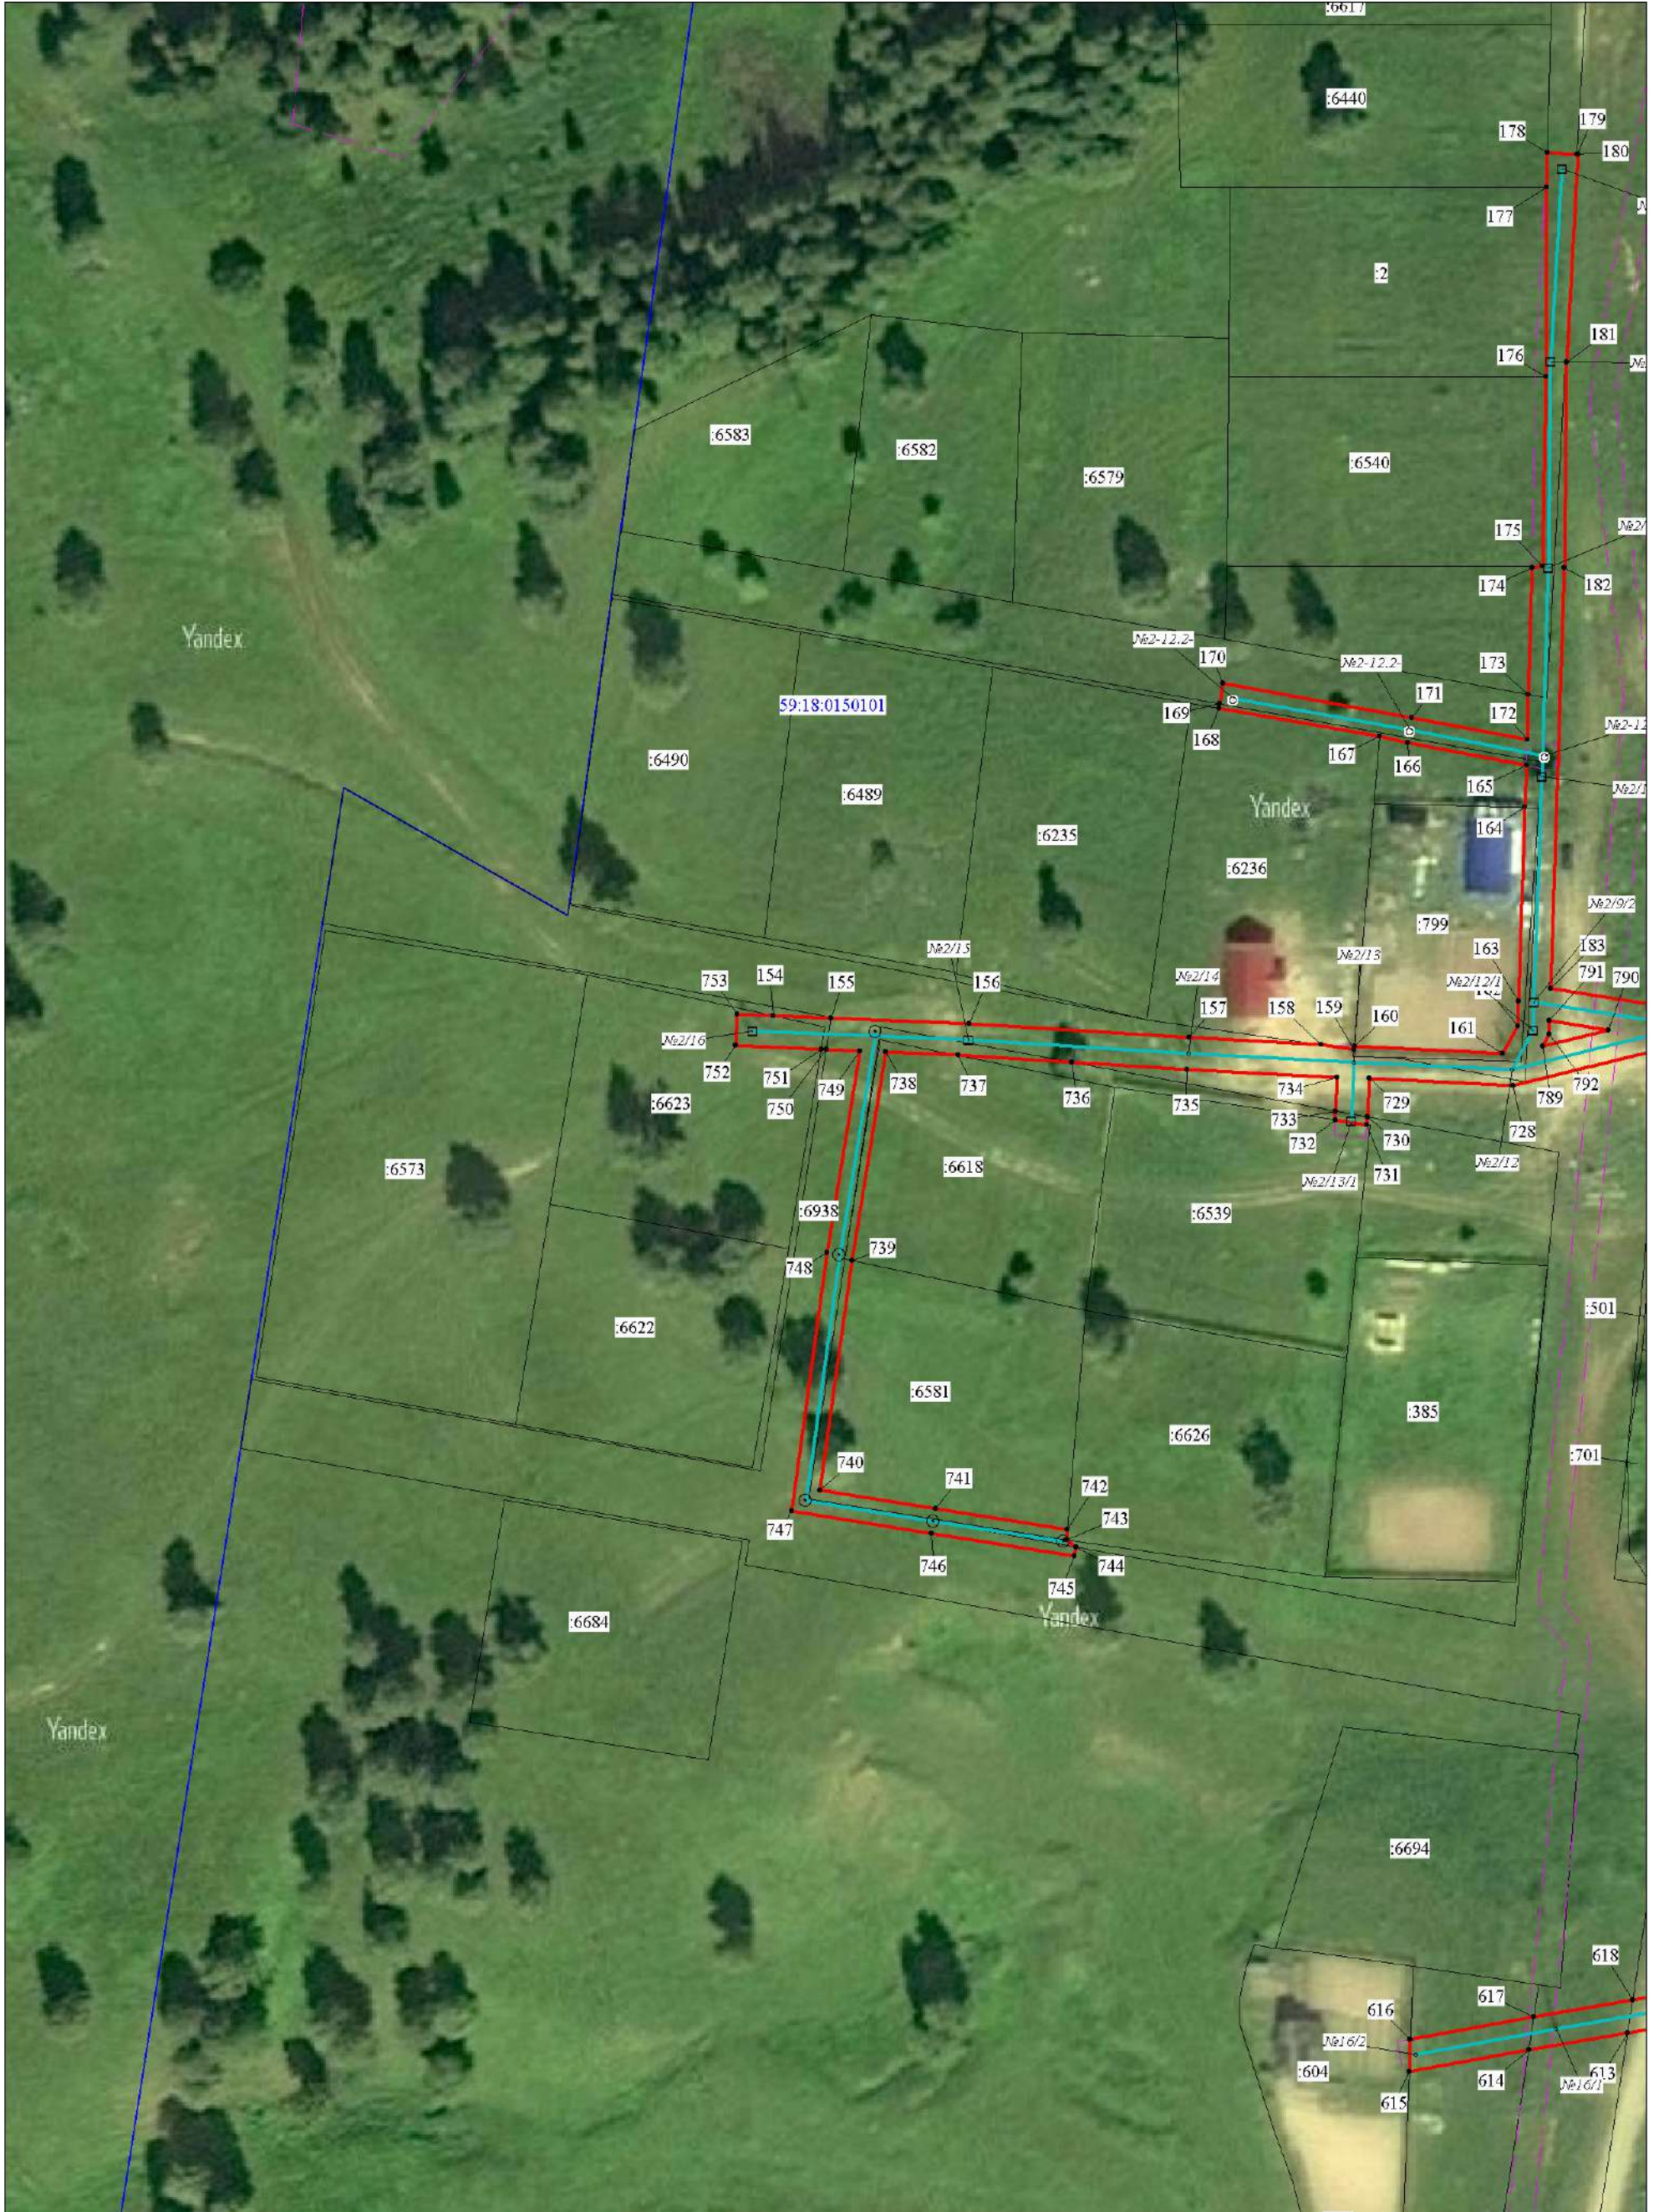

Масштаб 1:1000