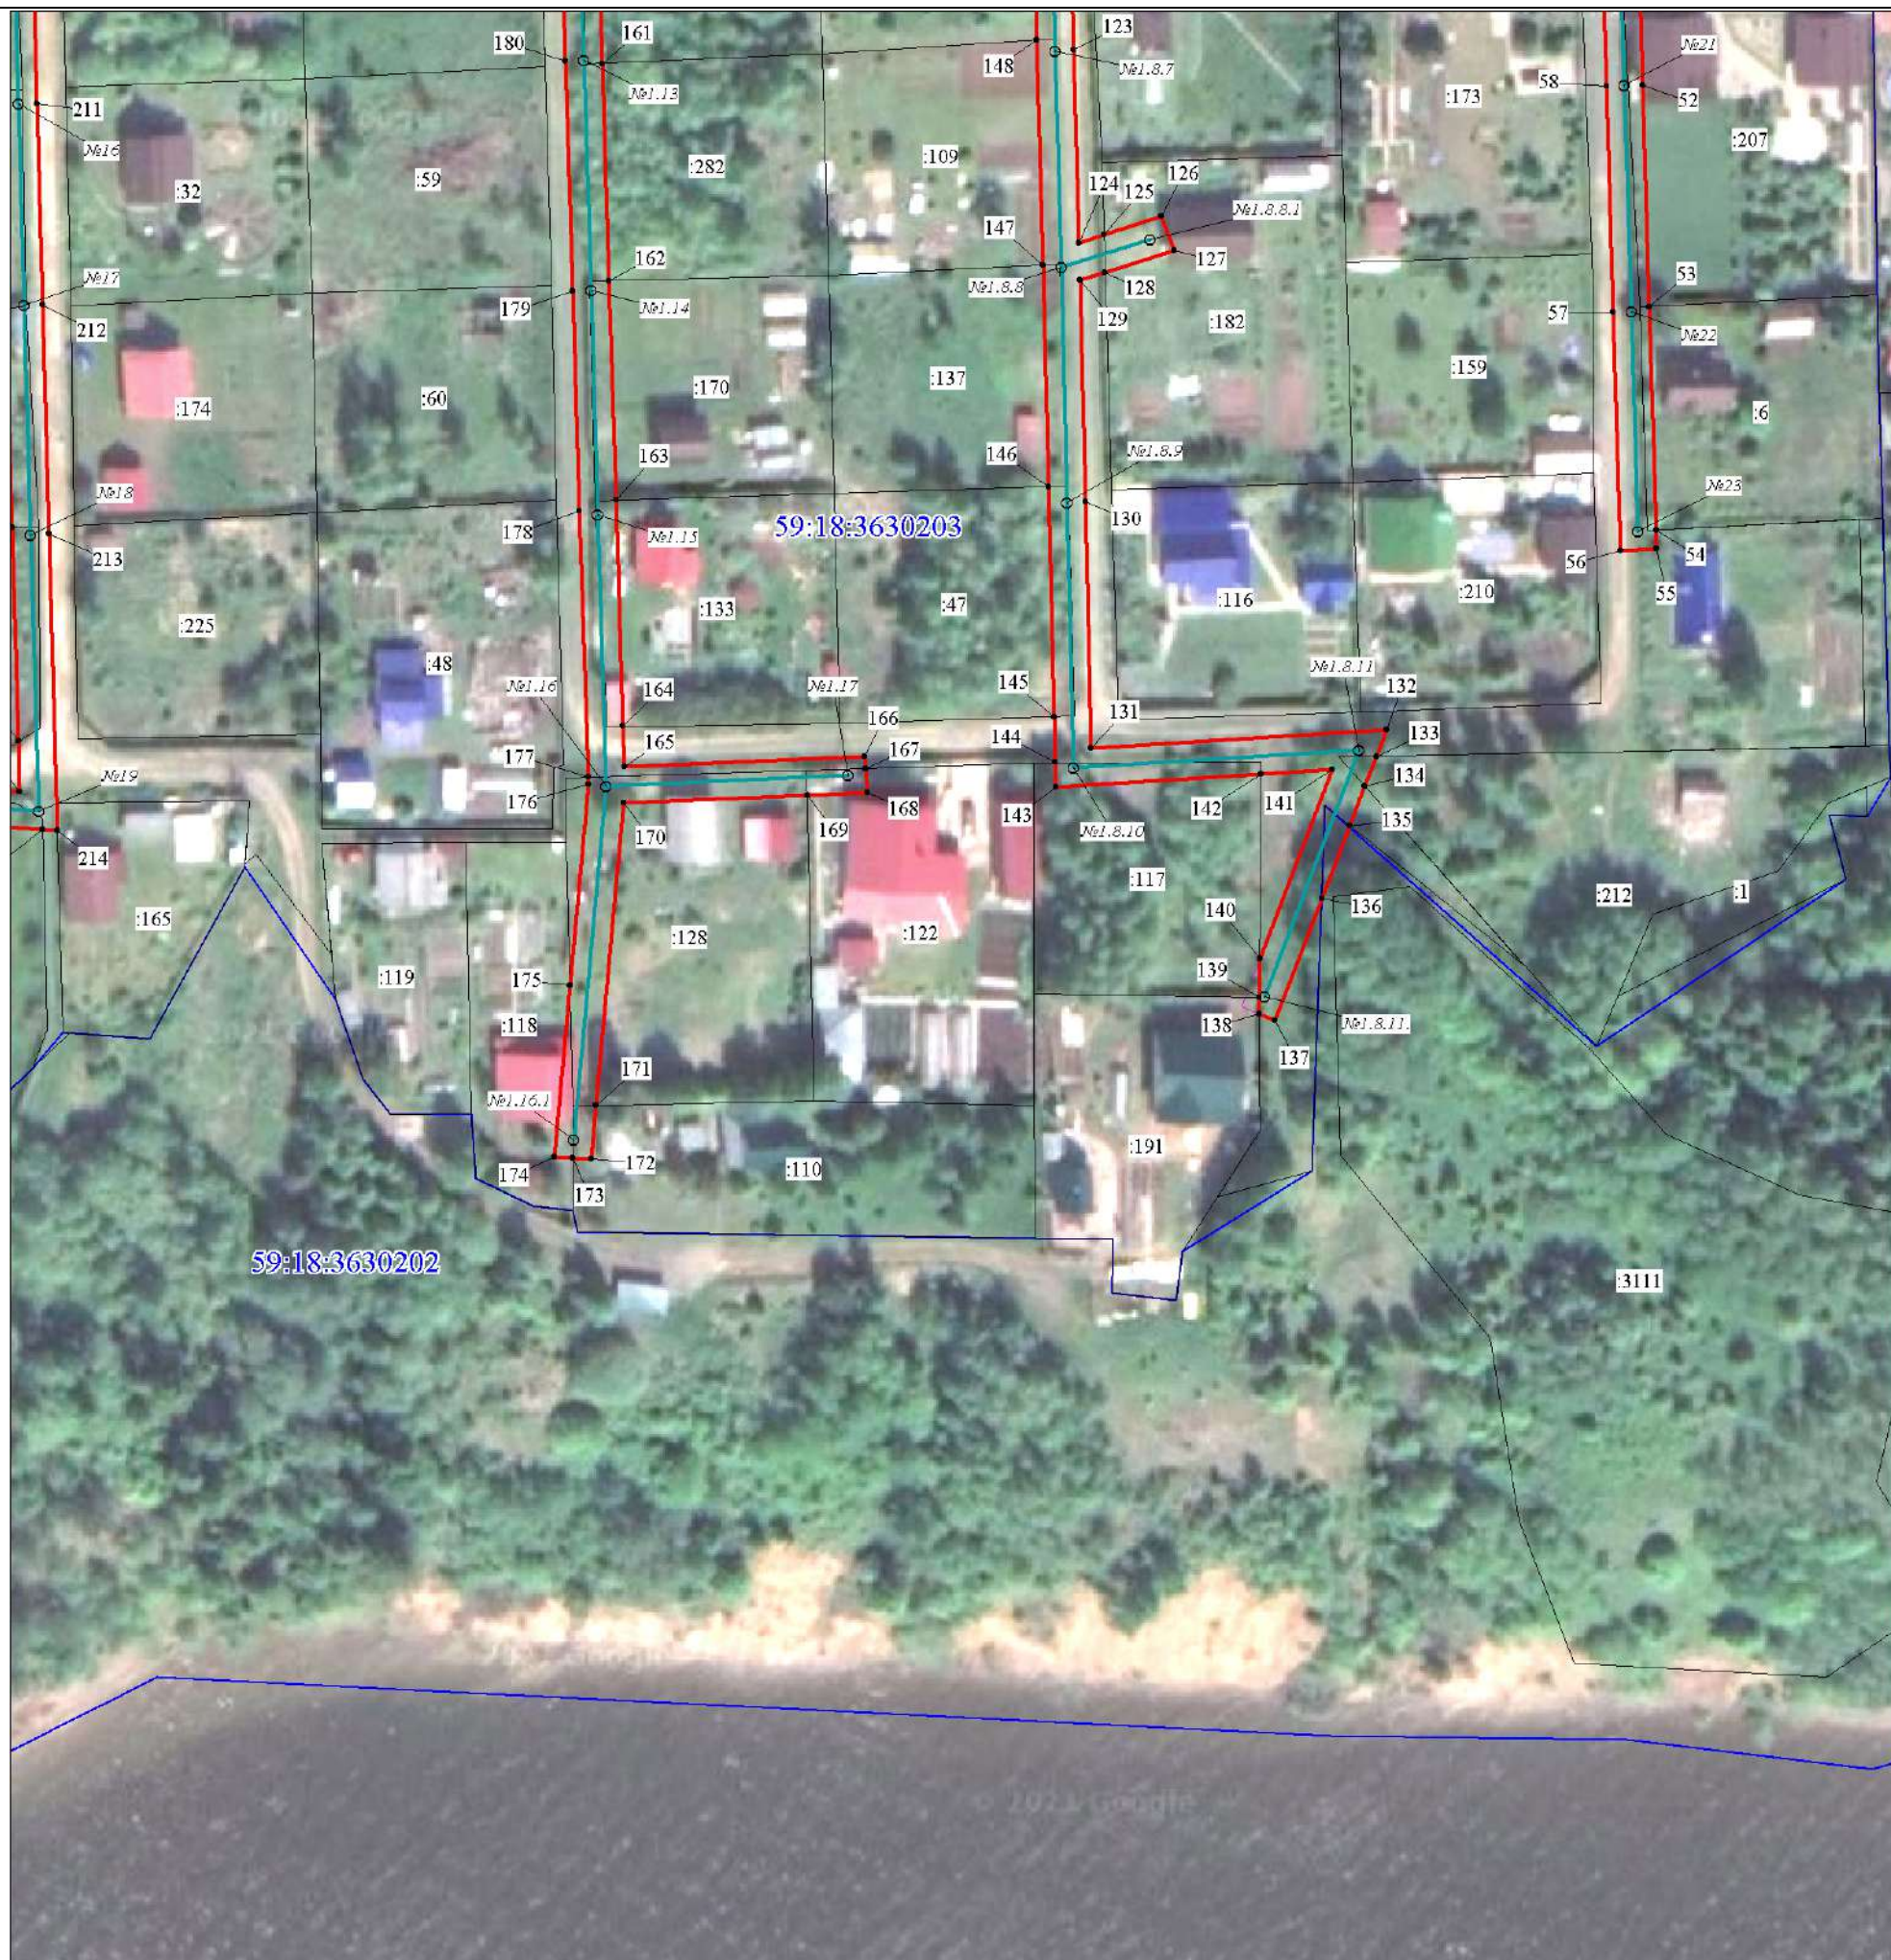

Обозначение характерных точек граней	Координаты, м		Метод определения координат характерной точки	Мг, м	Обозначение характерных точек граней	Координаты, м		Метод определения координат характерной точки	Мг, м	Обозначение характерных точек граней	Координаты, м		Метод определения координат характерной точки	Мг, м
	Х	У				Х	У				Х	У		
1	2	3	4	5	1	2	3	4	5	1	2	3	4	5
1	538024.03	2246499.48	Геодезический метод	0.1	101	537861.13	2246449.78	Геодезический метод	0.1	201	537745.03	2246320.56	Геодезический метод	0.1
2	538023.50	2246503.44	Геодезический метод	0.1	102	537856.64	2246423.63	Геодезический метод	0.1	202	537713.02	2246321.40	Геодезический метод	0.1
3	538003.08	2246500.70	Геодезический метод	0.1	103	537852.81	2246400.21	Геодезический метод	0.1	203	537685.84	2246321.83	Геодезический метод	0.1
4	537981.38	2246497.78	Геодезический метод	0.1	104	537831.37	2246392.55	Геодезический метод	0.1	204	537655.44	2246322.98	Геодезический метод	0.1
5	537978.11	2246497.33	Геодезический метод	0.1	105	537824.64	2246390.15	Геодезический метод	0.1	205	537624.24	2246323.85	Геодезический метод	0.1
6	537953.89	2246493.98	Геодезический метод	0.1	106	537809.68	2246393.46	Геодезический метод	0.1	206	537590.58	2246324.77	Геодезический метод	0.1
7	537923.84	2246489.84	Геодезический метод	0.1	107	537799.33	2246395.75	Геодезический метод	0.1	207	537560.71	2246325.59	Геодезический метод	0.1
8	537923.25	2246489.76	Геодезический метод	0.1	108	537798.89	2246395.77	Геодезический метод	0.1	208	537529.91	2246326.44	Геодезический метод	0.1
9	537918.60	2246489.12	Геодезический метод	0.1	109	537769.12	2246396.71	Геодезический метод	0.1	209	537500.90	2246327.24	Геодезический метод	0.1
10	537914.72	2246469.44	Геодезический метод	0.1	110	537738.87	2246397.65	Геодезический метод	0.1	210	537470.46	2246328.08	Геодезический метод	0.1
11	537913.88	2246464.88	Геодезический метод	0.1	111	537708.97	2246398.60	Геодезический метод	0.1	211	537439.46	2246328.93	Геодезический метод	0.1
12	537914.51	2246464.76	Геодезический метод	0.1	112	537680.01	2246399.51	Геодезический метод	0.1	212	537411.80	2246329.69	Геодезический метод	0.1
13	537912.97	2246457.07	Геодезический метод	0.1	113	537648.28	2246400.51	Геодезический метод	0.1	213	537380.19	2246330.56	Геодезический метод	0.1
14	537909.90	2246441.55	Геодезический метод	0.1	114	537619.65	2246401.41	Геодезический метод	0.1	214	537339.42	2246331.68	Геодезический метод	0.1
15	537908.93	2246436.96	Геодезический метод	0.1	115	537599.69	2246402.03	Геодезический метод	0.1	215	537339.57	2246329.65	Геодезический метод	0.1
16	537903.11	2246409.47	Геодезический метод	0.1	116	537595.80	2246402.15	Геодезический метод	0.1	216	537341.64	2246302.10	Геодезический метод	0.1
17	537901.11	2246399.12	Геодезический метод	0.1	117	537596.30	2246432.12	Геодезический метод	0.1	217	537308.32	2246303.27	Геодезический метод	0.1
18	537897.31	2246379.56	Геодезический метод	0.1	118	537597.29	2246467.47	Геодезический метод	0.1	218	537308.25	2246301.61	Геодезический метод	0.1
19	537880.12	2246380.27	Геодезический метод	0.1	119	537566.32	2246408.31	Геодезический метод	0.1	219	537308.09	2246298.28	Геодезический метод	0.1
20	537858.12	2246381.35	Геодезический метод	0.1	120	537536.82	2246469.10	Геодезический метод	0.1	220	537342.91	2246297.04	Геодезический метод	0.1
21	537854.03	2246381.54	Геодезический метод	0.1	121	537506.29	2246469.93	Геодезический метод	0.1	221	537347.05	2246296.90	Геодезический метод	0.1
22	537840.47	2246382.21	Геодезический метод	0.1	122	537476.64	2246470.73	Геодезический метод	0.1	222	537344.81	2246326.53	Геодезический метод	0.1
23	537835.33	2246380.06	Геодезический метод	0.1	123	537446.65	2246471.54	Геодезический метод	0.1	223	537351.77	2246326.34	Геодезический метод	0.1
24	537834.52	2246375.94	Геодезический метод	0.1	124	537420.15	2246472.25	Геодезический метод	0.1	224	537381.11	2246325.53	Геодезический метод	0.1
25	537828.45	2246376.23	Геодезический метод	0.1	125	537421.29	2246475.73	Геодезический метод	0.1	225	537411.41	2246324.69	Геодезический метод	0.1
26	537829.65	2246381.90	Геодезический метод	0.1	126	537423.84	2246483.56	Геодезический метод	0.1	226	537441.25	2246323.87	Геодезический метод	0.1
27	537832.88	2246381.38	Геодезический метод	0.1	127	537419.16	2246485.29	Геодезический метод	0.1	227	537471.19	2246323.06	Геодезический метод	0.1
28	537828.91	2246386.38	Геодезический метод	0.1	128	537416.12	2246475.85	Геодезический метод	0.1	228	537501.24	2246322.23	Геодезический метод	0.1
29	537844.76	2246392.03	Геодезический метод	0.1	129	537414.99	2246472.38	Геодезический метод	0.1	229	537530.98	2246321.40	Геодезический метод	0.1
30	537852.90	2246394.94	Геодезический метод	0.1	130	537384.55	2246473.08	Геодезический метод	0.1	230	537546.29	2246320.98	Геодезический метод	0.1