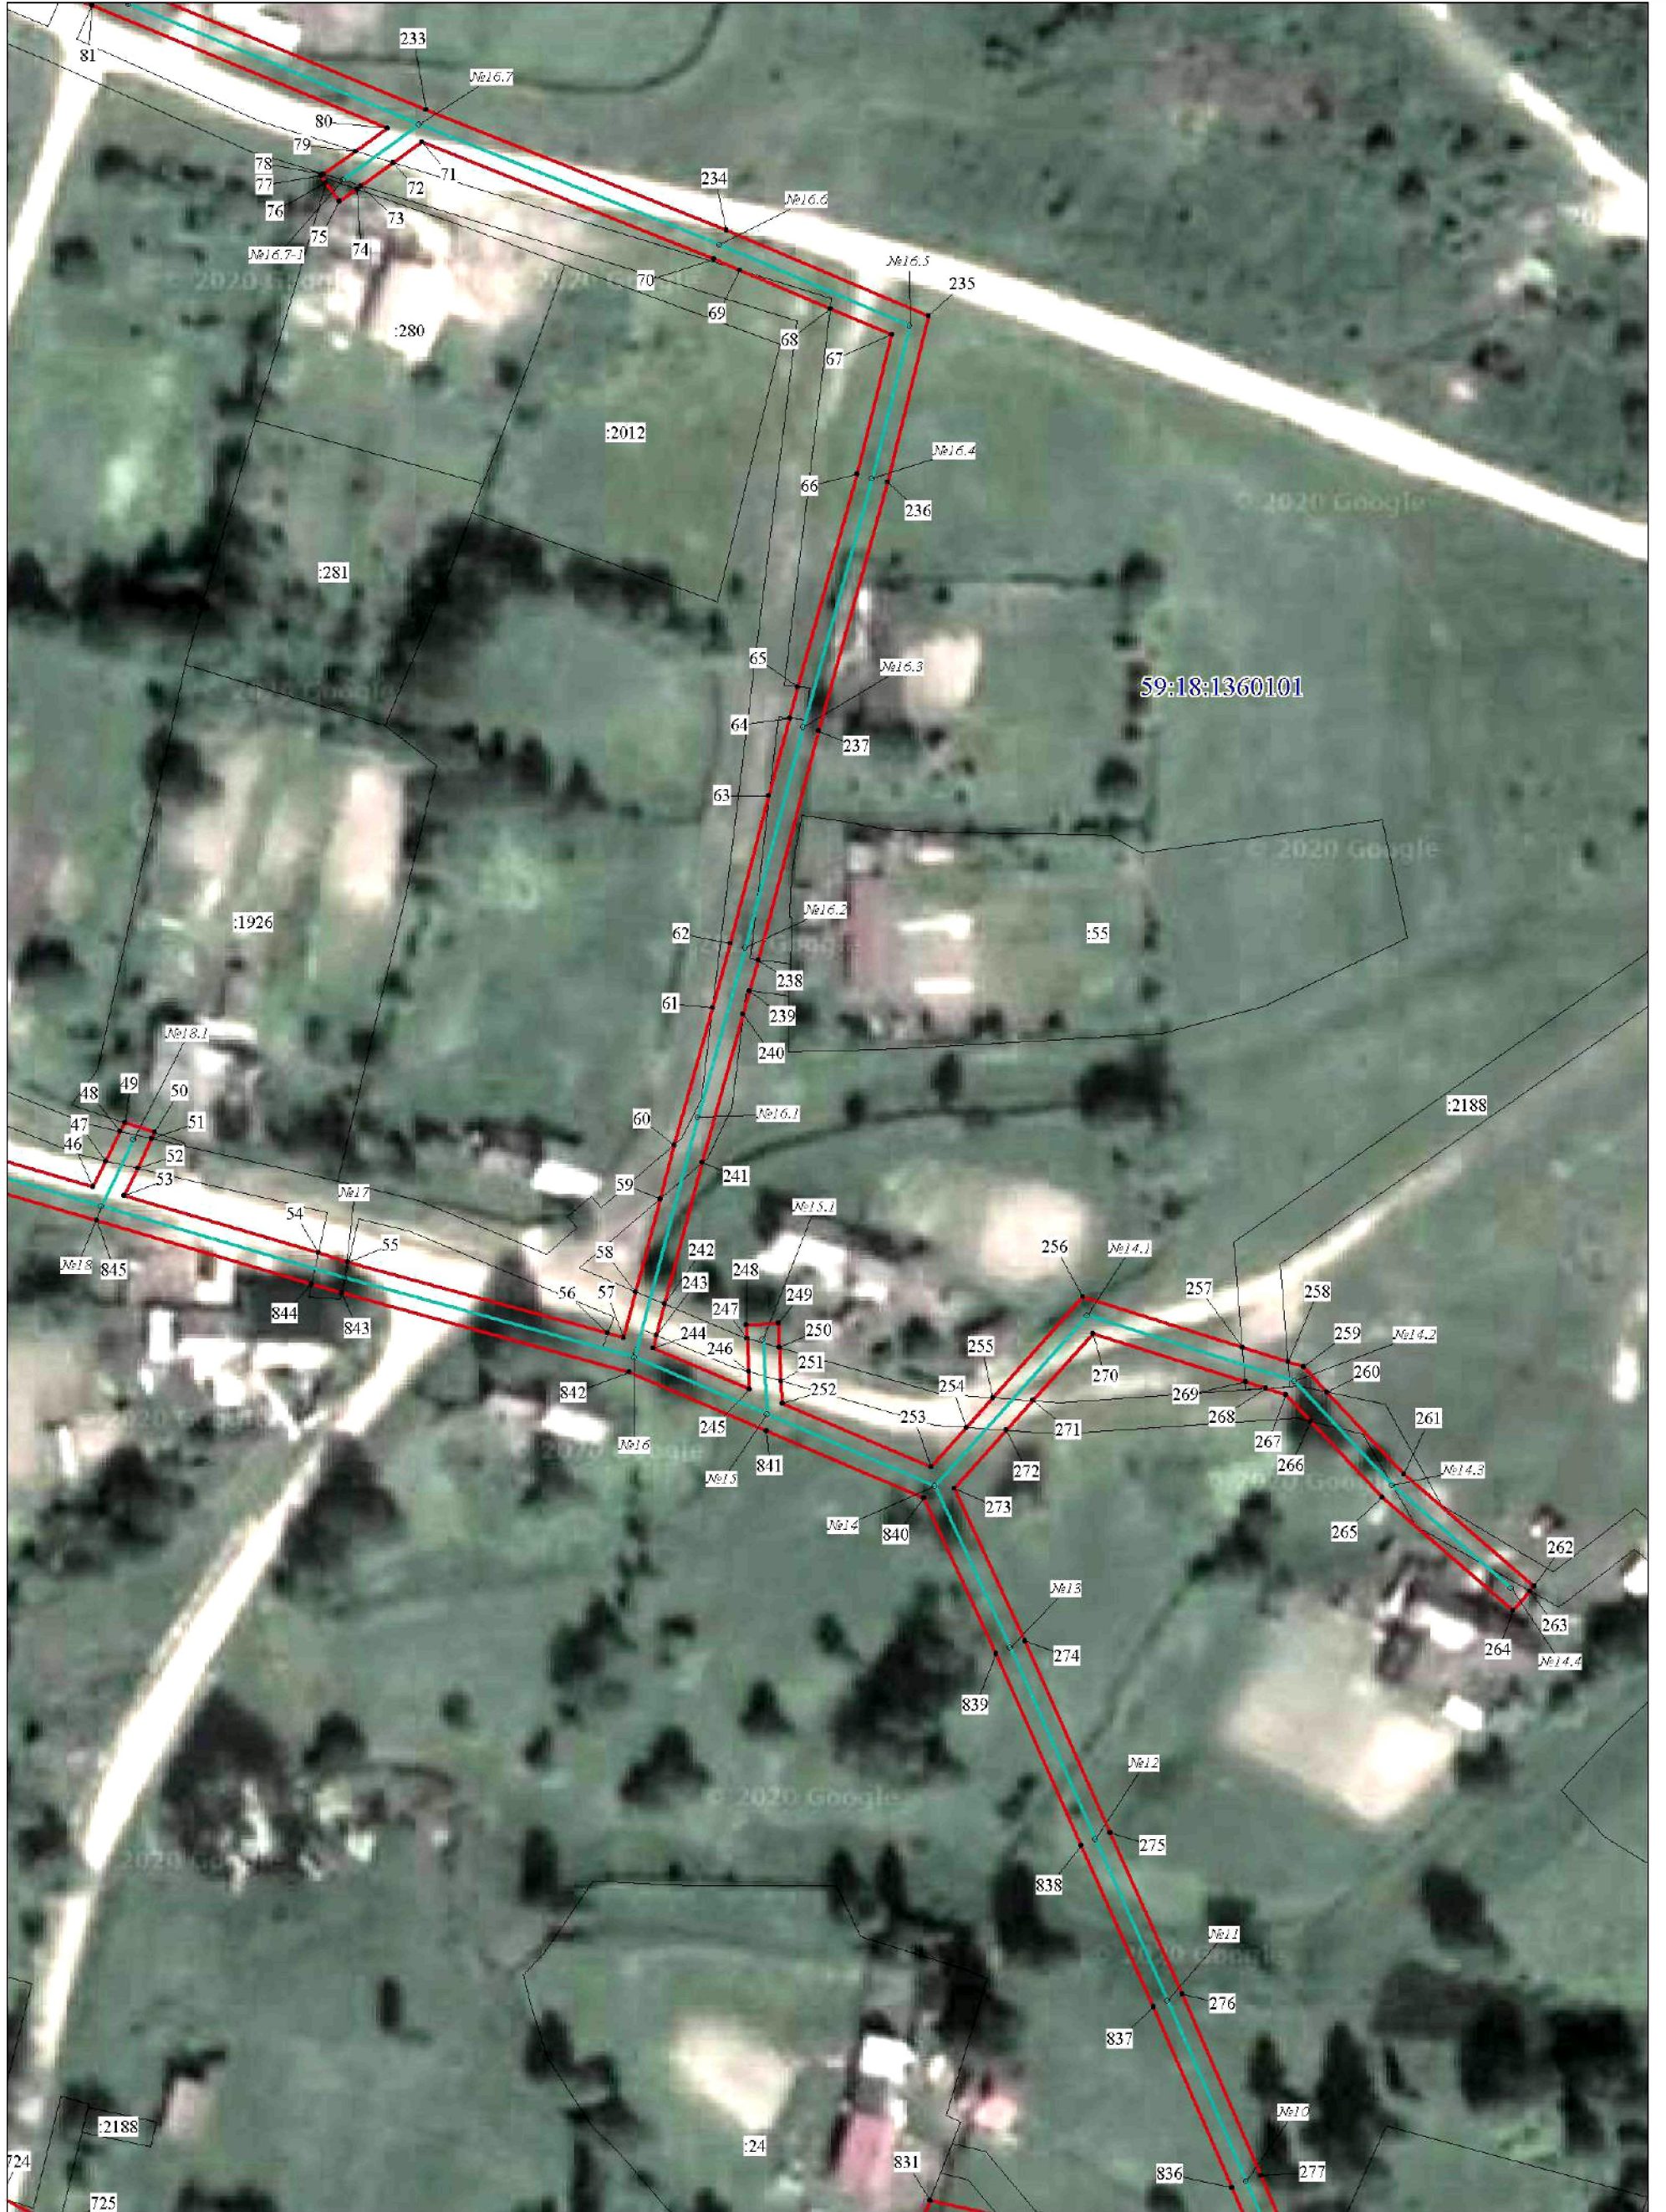

Масштаб 1:1000