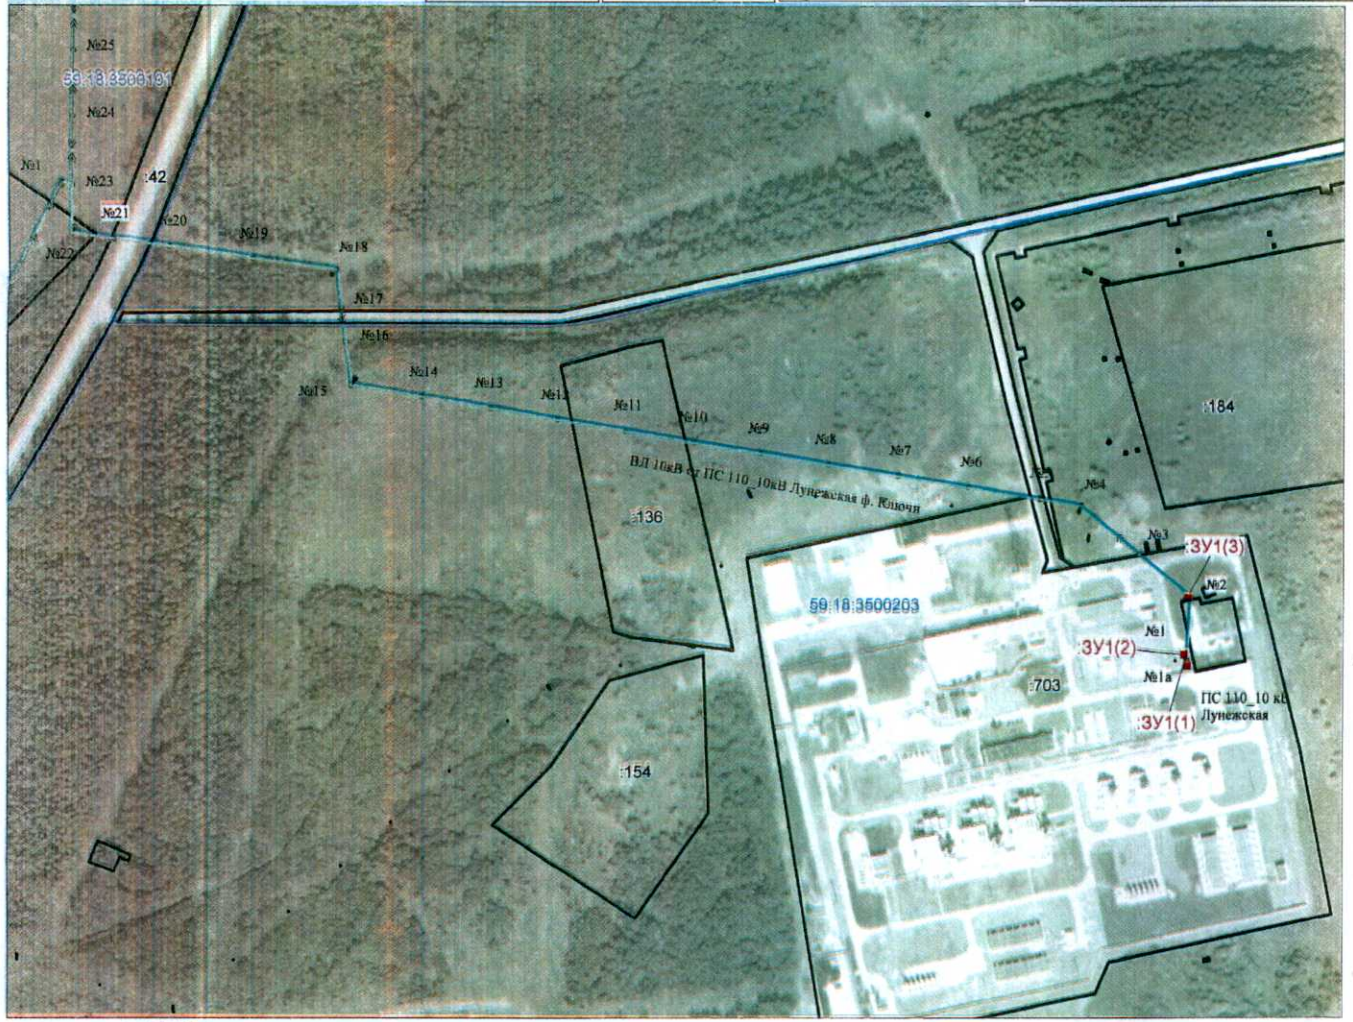

МСК-59, зона 2 Масштаб 1:4000